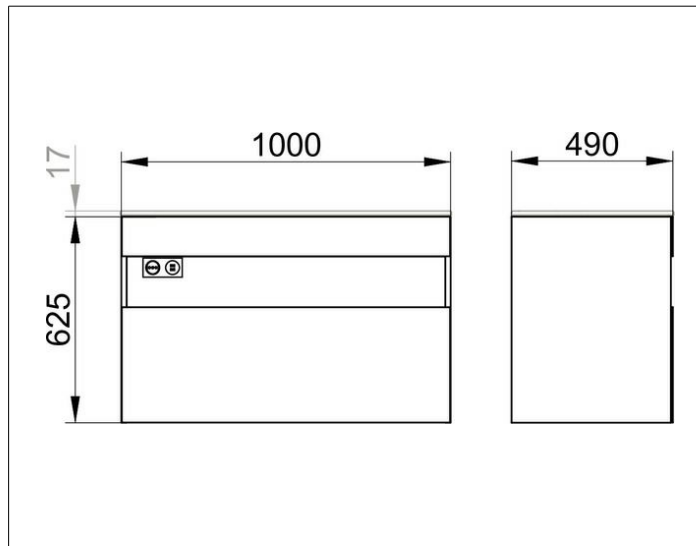

Stageline**32872XX0100** Тумба под умывальник**ИЗДЕЛИЕ****ЧЕРТЕЖ****ОПИСАНИЕ ИЗДЕЛИЯ**

подходит к керамическому умывальнику
арт. 32970, 1 выдвижной фронтальный ящик с доводчиком,
с освещением, розетка и Двойная точка зарядки USB
вкл. пластиковый сифон 1 1/4 x 32

ОБОРУДОВАНИЕ

- 1 антискользящий коврик

ПОВЕРХНОСТЬ

18, 30, 97

ГАБАРИТЫ

1000 x 625 x 490 mm