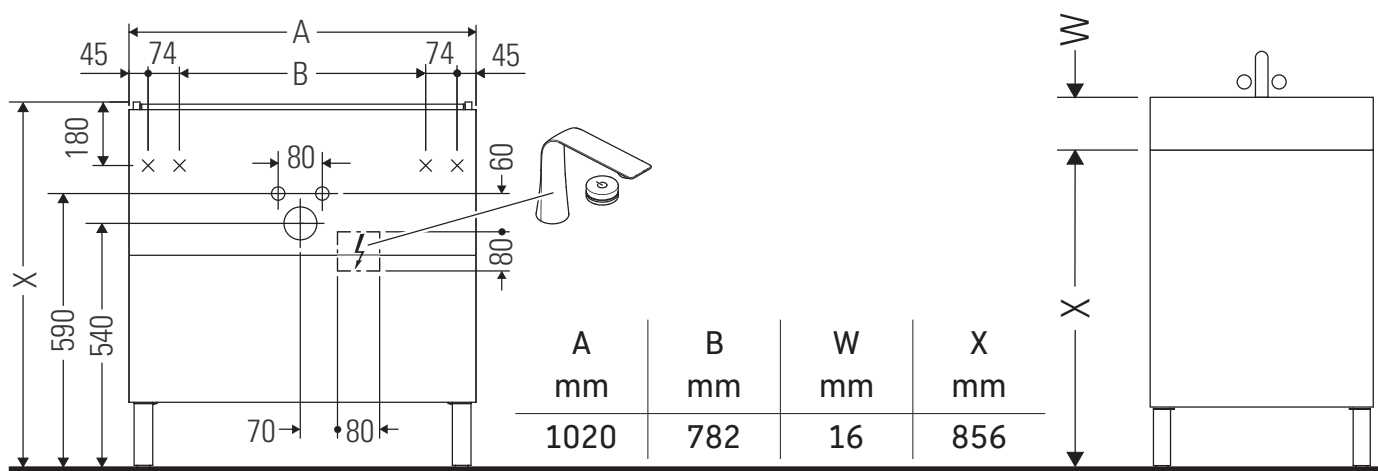

L-Cube

LC 6598

Инструкция по монтажу

Viu # 234410

Указания по применению

Серия мебели для ванной комнаты соответствует действующим нормам и директивам на момент поставки и сконструирована для использования в ванных комнатах. Непосредственное орошение водой, например, во время мытья под душем следует избегать.