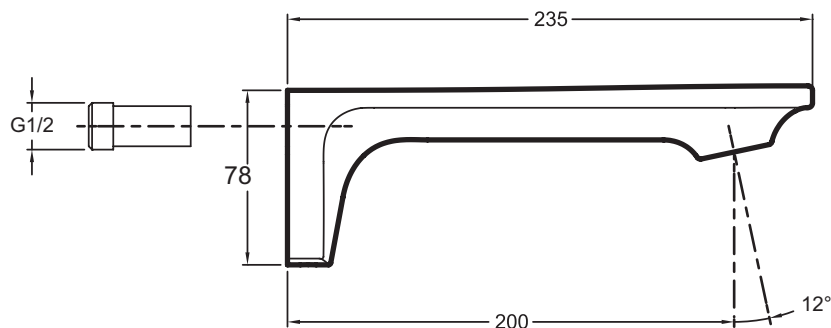

E14795

Collection : STANCE

Couleur\* :

CP - Chrome

Principaux atouts :

### Caractéristiques techniques

- POIDS : 1,8 kg
- TYPE D'INSTALLATION : Mural
- TYPE D'ACCESSOIRE : Bec
- Aérateur anti-calcaire

### Dessin technique

Descriptif CCTP : Bec bain mural (G1/2). E14795. Collection : STANCE. POIDS : 1,8 kg. TYPE D'INSTALLATION : Mural. TYPE D'ACCESSOIRE : Bec. Aérateur anti-calcaire.