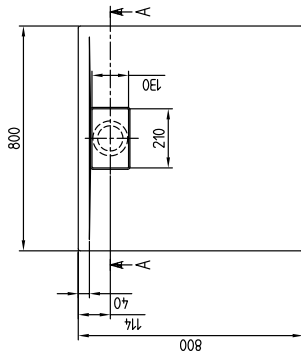

Specification texts

Architectura; Душевой поддон;
Размер: 800 x 800 x 15 mm;
Квадратная модель; MetalRim;
Акрил; MetalRim; Крышка слива в
цвете альпийский белый (01),
крышка стока для матовых цветов
в подходящих матовых цветах. В
зависимости от падения света и
используемого материала могут
иметься небольшие цветовые
отклонения между крышкой стока
и душевым поддоном.; Не входит
в комплект поставки: Все
душевые поддоны поставляются
без монтажной опоры/рамы с
ножками, На Metalrim с высотой
каймы 15 мм согласно ETAG 022
мы рекомендуем установить
соединительное уплотнение на
напольной конструкции под
душевым поддоном, чтобы
исключить пропитывание влагой
напольной конструкции.;
Диаметр: 90 mm; Техническая
информация:
Противоскользящую поверхность
VILBOGRIP (класс
противоскольжения C) можно
заказать в цвете 01, Монтажная
высота душевого поддона может
быть уменьшена на 30 мм при
использовании рамы с ножками
Viega арт. № 634 100. Внимание!
Данный слив не соответствует EN
274, **Все душевые поддоны в
цветах Colorline имеют степень
противоскольжения класса B.,
Душевые поддоны в новых
цветовых вариантах доступны
не для всех размеров.**

ТЕХНИЧЕСКИЕ ЧЕРТЕЖИ

UDA8080ARA115V

UDA8080ARA115

Architectura
Metal rim

 Villeroy & Boch
- This drawing is for information only.
- Dimensions on the actual product can vary slightly from the dimensions on the drawing.
- Changes about wrong dimensions on product or drawing will not be accepted.

ТЕХНИЧЕСКИЕ ЧЕРТЕЖИ

UDA8080ARA115V

UDA8080ARA115

Architectura
Metal rim

 Villeroy & Boch
- This drawing is for information only.
- Dimensions on the actual product can vary slightly from those on the drawing.
- Changes about wrong dimensions on product or drawing will not be accepted.