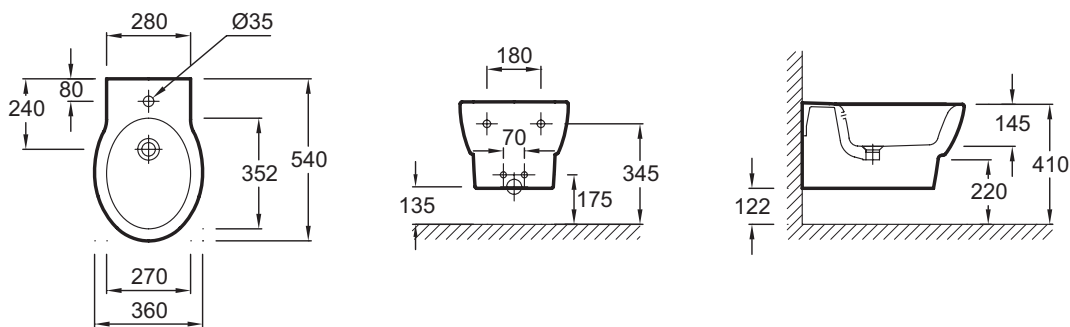

E1586

Коллекция: OVE

Отделки*:

00 - Белый

Преимущества для конечного пользователя

- Дизайн: классические, мягкие линии приглашают Вас в мир релаксации

Технические характеристики

- Размеры (см): 54 x 36 см
- Вес: 17,4 кг
- 1 выпускное отверстие

Связанные продукты

- E1585: Подвесной унитаз 54 x 36 см, с крышкой-сиденьем с механизмом «плавное опускание»

Общая информация

Спецификация продукта: Подвесное биде 54 x 36 см, с одним отверстием для смесителя. E1586. Коллекция: OVE. Размеры (см): 54 x 36 см. Вес: 17,4 кг. 1 выпускное отверстие.