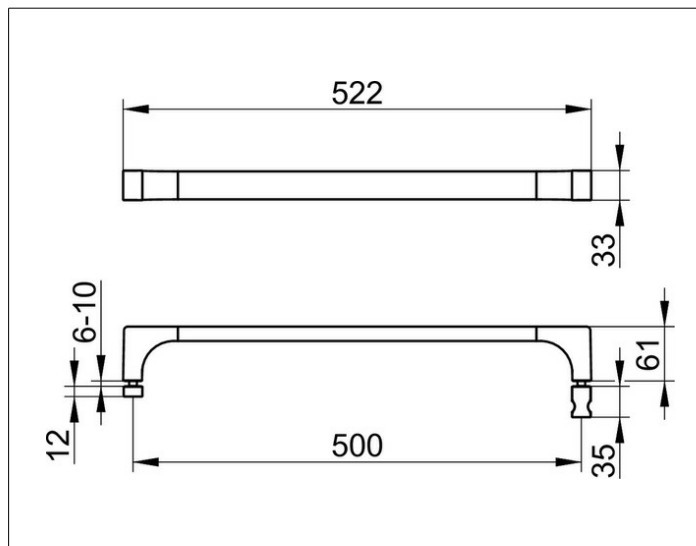

Edition 11

11108010502 Ручка двери душевого ограждения

ИЗДЕЛИЕ

ЧЕРТЕЖ

ОПИСАНИЕ ИЗДЕЛИЯ

с обратной планкой,
устанавливаемая по выбору справа или слева

ПОВЕРХНОСТЬ

хром

ГАБАРИТЫ

500 mm