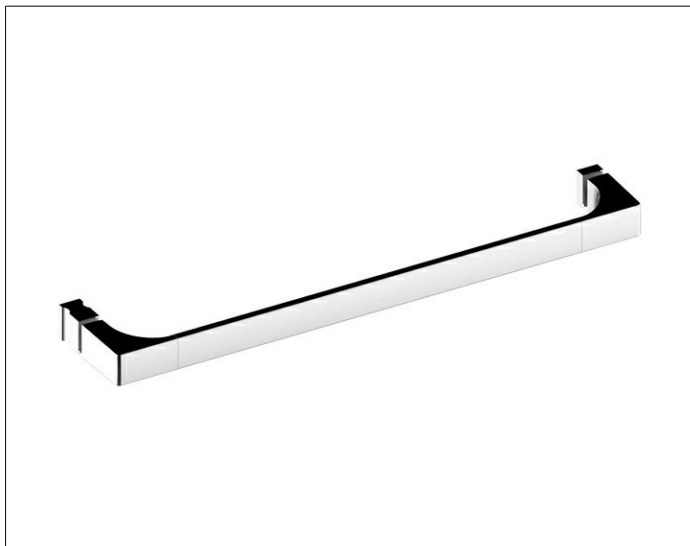

Edition 11

11108010502 Ручка двери душевого ограждения

ИЗДЕЛИЕ

ЧЕРТЕЖ

ОПИСАНИЕ ИЗДЕЛИЯ

с обратной планкой,
устанавливаемая по выбору справа или слева

ПОВЕРХНОСТЬ

хром

ГАБАРИТЫ

500 mm