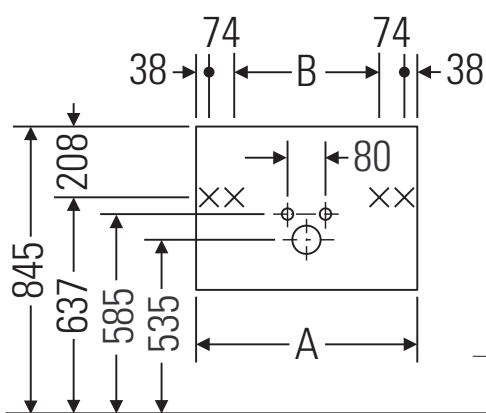

Ketho

KT 6644

Инструкция по монтажу

A	B	W	X
mm	mm	mm	mm
800	576	65	785

Starck 3 # 030480

Указания по применению

Серия мебели для ванной комнаты соответствует действующим нормам и директивам на момент поставки и сконструирована для использования в ванных комнатах. Непосредственное орошение водой, например, во время мытья под душем следует избегать.