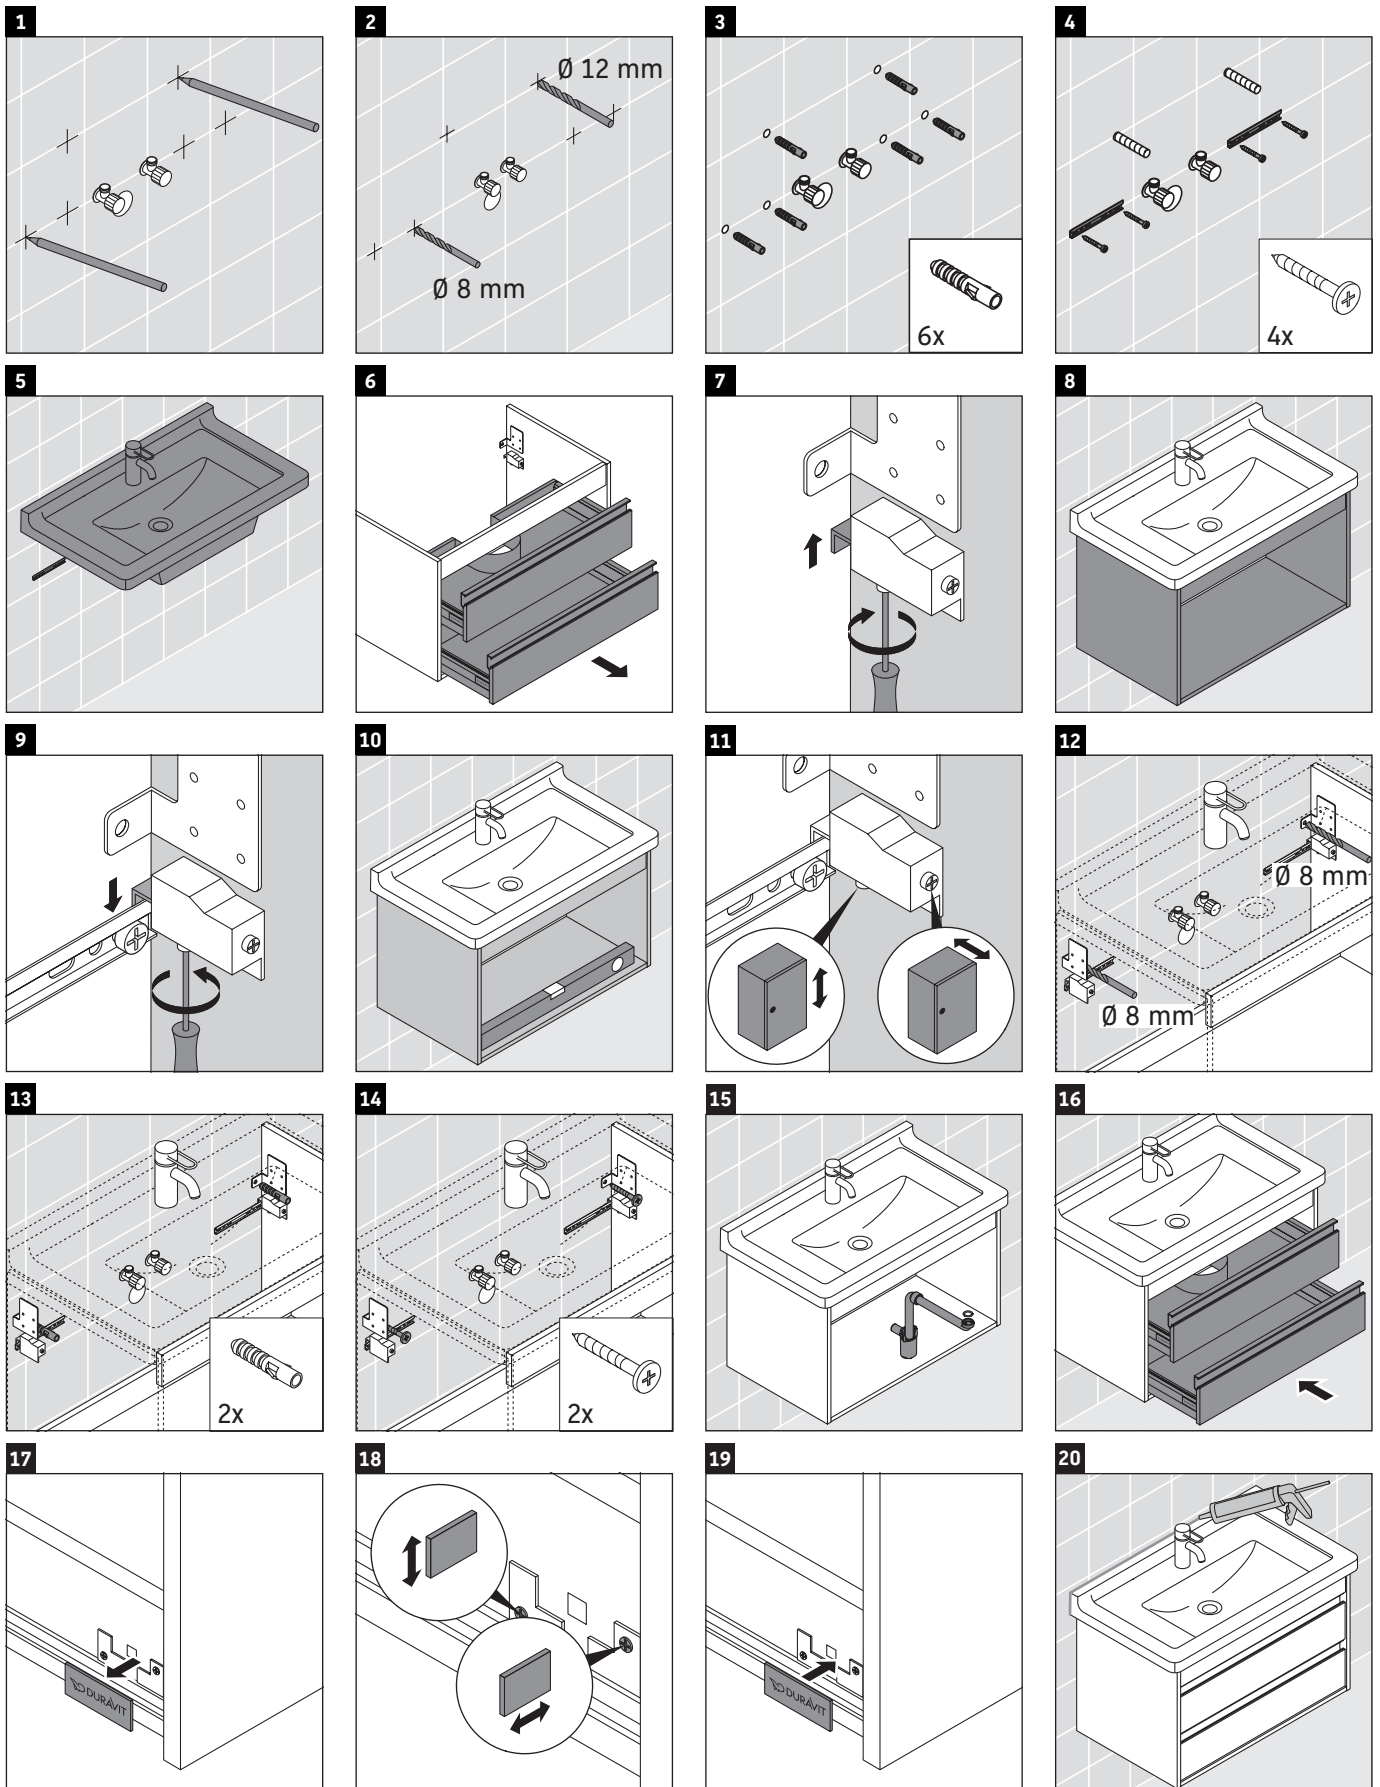

Duravit AG, Werderstr. 36, 78132 Hornberg, Germany, Phone +49 78 33 700, Fax +49 78 33 70 289, info@duravit.de, www.duravit.de