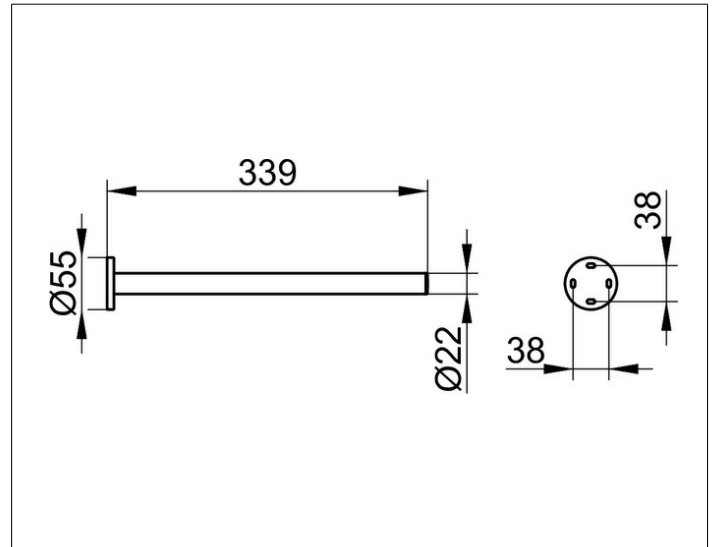

Plan
14923170000 Handtuchhalter

PRODUKT

ZEICHNUNG

PRODUKTBESCHREIBUNG

1-tlg., feststehend

OBERFLÄCHE

Aluminium silber-eloxiert (E6 EV1)

ABMESSUNG

340 mm

AUSSCHREIBUNGSTEXT

KEUCO PLAN Handtuchhalter, einarmig, 14923170000
Handtuchhalter aus silber-eloxiertem Aluminium, einarmig,
in ästhetischem, funktionalem Design,
aus rundem Rohr, mit flachem Endstopfen,
ein feststehender runder Haltearm, antistatisch,
leicht zu reinigen,
Ausladung 340 mm, Durchmesser 22 mm,
Rosettendurchmesser 55 mm, Rosettendicke 7 mm,
der Handtuchhalter wird verdeckt angebracht,
Lieferung inkl. korrosionsfreiem Befestigungsmaterial