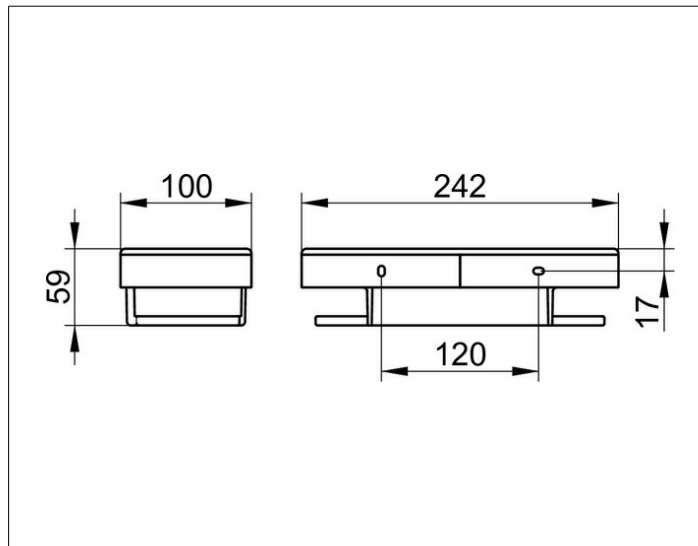

Smart.2

14758010100 Корзинка для душа

ИЗДЕЛИЕ

ЧЕРТЕЖ

ОПИСАНИЕ ИЗДЕЛИЯ

со съёмной пластиковой вкладкой

ПОВЕРХНОСТЬ

хром/белый