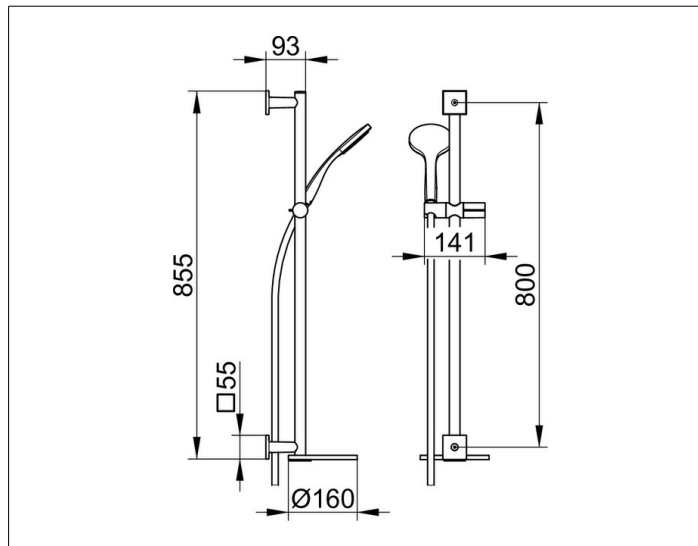

IXMO

59587010912 Душевой комплект

ИЗДЕЛИЕ

ЧЕРТЕЖ

ОПИСАНИЕ ИЗДЕЛИЯ

состоит из:

- настенной штанги 855 мм (розетки квадратные)
- с передвижным держателем душевой лейки, регулировка высоты с помощью рукоятки, угол наклона регулируется бесступенчато, устанавливаемая по выбору справа или слева
- с поворотной полкой (Ø 160 mm)
- с компенсатором для плитки (5 мм)
- ручная душевая лейка с нормальной струей
- с душевым шлангом 1600 мм

ПОВЕРХНОСТЬ

хром/темно-серый

ГАБАРИТЫ

855 mm