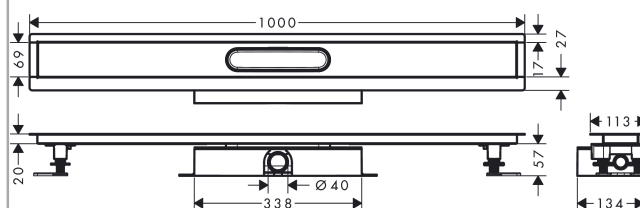

uBox universal**Полный набор для установки вровень с полом - внешняя часть слива для душа 1000**Поверхность: **п.а.** Артикульный номер: **56020180****Описание****Характеристики**

- состоит из: монтажный комплект, основной комплект, уплотнительная мембрана в собранном виде, сифон, панели для регулировки высоты
- подходит для все внешние части RainDrain Rock и RainDrain Match
- где использовать: новая конструкция, реновация
- гидрозатвор: 30 мм
- дренажная способность с сифоном: до 33 л/мин
- дренажная способность с Dryphon: до 55 л/мин
- диаметр соединения: DN40
- направление выхода: горизонтальный
- соединение: 3-сторонний
- вкл. регулируемые по высоте ножки и приспособление для укладки плитки
- простое крепление к полу с помощью монтажного кронштейна
- регулировка по высоте с помощью пенопластовых панелей
- со встроенным уклоном
- тип монтажа: настенный монтаж, свободностоящий
- простой в очистке сифон
- съемный сифон
- комплект для установки материалов:
Нержавеющая сталь 304 (1.4301)

Технология**Продукт****Чертеж**

uBox universal

Полный набор для установки вровень с полом - внешняя часть слива для душа 1000

Поверхность: п.а. Артикульный номер: 56020180

Покомпонентное изображение

Год выпуска: >07/21

9

uBox universal

Полный набор для установки вровень с полом - внешняя часть слива для душа 1000

Поверхность: п.а. Артикульный номер: 56020180

Перечень запасных частей

Год выпуска: >07/21

Позиция	Описание	Артикульный номер	PC	PU
1	fixing angel	94324000	-	1
2	mounting kit	94384000	-	1
3	compensation set	94325000	-	1
4	mounting-set	94331000	-	1
5	plug	94332000	-	1
6	Dryphon	94326000	-	1
7	trap cpl.	94322000	-	1
8	trap cpl.	94323000	-	1
9	concealed item	01000180	-	1