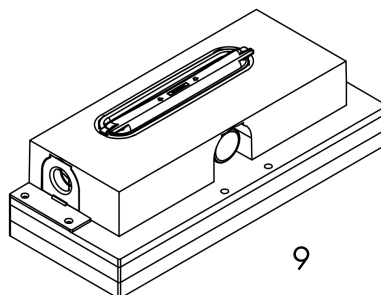

uBox universal**Полный набор для установки вровень с полом - внешняя часть слива для душа 1000**Поверхность: **п.а.** Артикульный номер: **56020180****Описание****Характеристики**

- состоит из: монтажный комплект, основной комплект, уплотнительная мембрана в собранном виде, сифон, панели для регулировки высоты
- подходит для все внешние части RainDrain Rock и RainDrain Match
- где использовать: новая конструкция, реновация
- гидрозатвор: 30 мм
- дренажная способность с сифоном: до 33 л/мин
- дренажная способность с Dryphon: до 55 л/мин
- диаметр соединения: DN40
- направление выхода: горизонтальный
- соединение: 3-сторонний
- вкл. регулируемые по высоте ножки и приспособление для укладки плитки
- простое крепление к полу с помощью монтажного кронштейна
- регулировка по высоте с помощью пенопластовых панелей
- со встроенным уклоном
- тип монтажа: настенный монтаж, свободностоящий
- простой в очистке сифон
- съемный сифон
- комплект для установки материалов:
Нержавеющая сталь 304 (1.4301)

Технология**Продукт****Чертеж**

uBox universal

Полный набор для установки вровень с полом - внешняя часть слива для душа 1000

Поверхность: п.а. Артикульный номер: 56020180

Покомпонентное изображение

Год выпуска: >07/21

1

2

3

4

5

6

7

8

9

uBox universal

Полный набор для установки вровень с полом - внешняя часть слива для душа 1000

Поверхность: п.а. Артикульный номер: 56020180

Перечень запасных частей

Год выпуска: >07/21

Позиция	Описание	Артикульный номер	PC	PU
1	fixing angel	94324000	-	1
2	mounting kit	94384000	-	1
3	compensation set	94325000	-	1
4	mounting-set	94331000	-	1
5	plug	94332000	-	1
6	Dryphon	94326000	-	1
7	trap cpl.	94322000	-	1
8	trap cpl.	94323000	-	1
9	concealed item	01000180	-	1