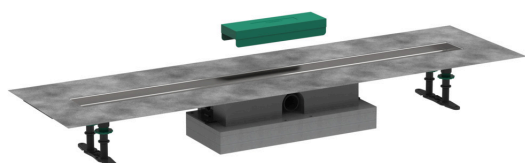

uBox universal**Полный набор для установки вровень с полом - внешняя часть слива для душа 1000**Поверхность: **п.а.** Артикульный номер: **56020180****Описание****Характеристики**

- состоит из: монтажный комплект, основной комплект, уплотнительная мембрана в собранном виде, сифон, панели для регулировки высоты
- подходит для все внешние части RainDrain Rock и RainDrain Match
- где использовать: новая конструкция, реновация
- гидрозатвор: 30 мм
- дренажная способность с сифоном: до 33 л/мин
- дренажная способность с Dryphon: до 55 л/мин
- диаметр соединения: DN40
- направление выхода: горизонтальный
- соединение: 3-сторонний
- вкл. регулируемые по высоте ножки и приспособление для укладки плитки
- простое крепление к полу с помощью монтажного кронштейна
- регулировка по высоте с помощью пенопластовых панелей
- со встроенным уклоном
- тип монтажа: настенный монтаж, свободностоящий
- простой в очистке сифон
- съемный сифон
- комплект для установки материалов:
Нержавеющая сталь 304 (1.4301)

Технология**Продукт****Чертеж**

uBox universal

Полный набор для установки вровень с полом - внешняя часть слива для душа 1000

Поверхность: п.а. Артикульный номер: 56020180

Покомпонентное изображение

Год выпуска: >07/21

9

uBox universal

Полный набор для установки вровень с полом - внешняя часть слива для душа 1000

Поверхность: п.а. Артикульный номер: 56020180

Перечень запасных частей

Год выпуска: >07/21

Позиция	Описание	Артикульный номер	PC	PU
1	fixing angel	94324000	-	1
2	mounting kit	94384000	-	1
3	compensation set	94325000	-	1
4	mounting-set	94331000	-	1
5	plug	94332000	-	1
6	Dryphon	94326000	-	1
7	trap cpl.	94322000	-	1
8	trap cpl.	94323000	-	1
9	concealed item	01000180	-	1