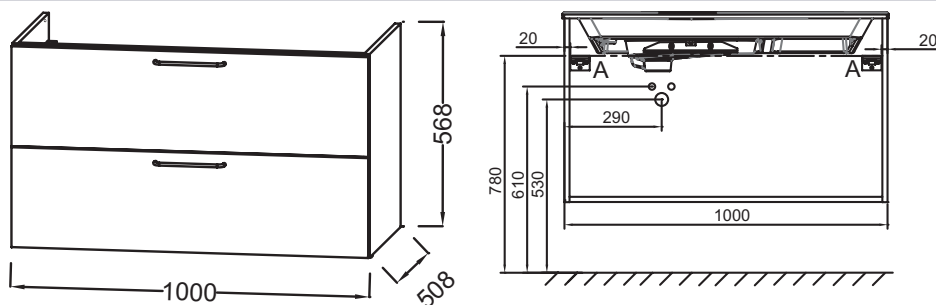

### Технические характеристики

- РАЗМЕРЫ (CM): 100 x 50,80 x 56,80 см
- МАТЕРИАЛ: Лак или меламин
- ВЕС: 36,7 кг

### Технический чертеж

Спецификация продукта: Мебель для раковины-столешницы 100 см, 2 ящика, ручки Черные. EB2524-R9. Коллекция: ODEON RIVE GAUCHE. РАЗМЕРЫ (CM): 100 x 50,80 x 56,80 см. ВЕС: 36,7 кг. МАТЕРИАЛ: Лак или меламин.