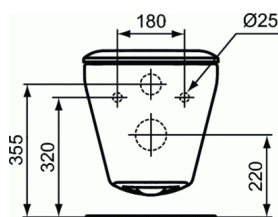

TONIC II

TONIC II Подвесной унитаз, с сидением и крышкой с функцией плавного закрытия

TONIC II Подвесной унитаз, с сидением и крышкой с функцией плавного закрытия

TONIC II AQUABLADE Подвесной унитаз, глубокий смыв, с крепежом ТТ0299327 (для полностью скрытого монтажа), с сидением и крышкой с функцией плавного закрытия К7065, дюропласт