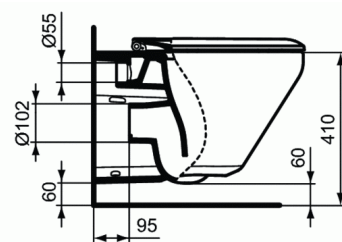

TONIC II

TONIC II Подвесной унитаз, с сидением и крышкой с функцией плавного закрытия

TONIC II Подвесной унитаз, с сидением и крышкой с функцией плавного закрытия

TONIC II AQUABLADE Подвесной унитаз, глубокий смыв, с крепежом ТТ0299327 (для полностью скрытого монтажа), с сидением и крышкой с функцией плавного закрытия К7065, дюропласт