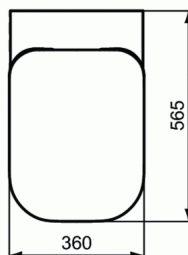

TONIC II

TONIC II Подвесной унитаз, с сидением и крышкой с функцией плавного закрытия

TONIC II Подвесной унитаз, с сидением и крышкой с функцией плавного закрытия

TONIC II AQUABLADE Подвесной унитаз, глубокий смыв, с крепежом ТТ0299327 (для полностью скрытого монтажа), с сидением и крышкой с функцией плавного закрытия К7065, дюропласт