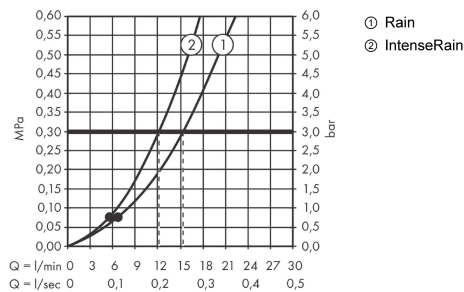

Vernis Blend

Душевой набор с держателем Vario, шланг 160 см
Поверхности : **хром** Артикульный номер: **26273000**

Описание

Характеристики

- состоит из: ручной душ, держатель для душа, шланг для душа
- размер душевого диска: 100 мм
- тип струи: Rain, IntenseRain
- переключение типов струи с помощью вращающегося душевого диска
- максимальный расход воды при 3 бар: 15,2 л/мин

Технология

Продукт

Чертеж

График расхода воды

Расход измерен практически с помощью соответствующей арматуры (термостат/смеситель/скрытый клапан).