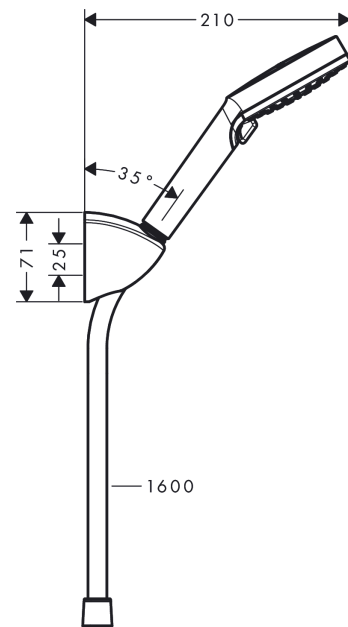

Vernis Blend

Душевой набор с держателем Vario, шланг 160 см
Поверхности : **хром** Артикульный номер: **26273000**

Описание

Характеристики

- состоит из: ручной душ, держатель для душа, шланг для душа
- размер душевого диска: 100 мм
- тип струи: Rain, IntenseRain
- переключение типов струи с помощью вращающегося душевого диска
- максимальный расход воды при 3 бар: 15,2 л/мин

Технология

Продукт

Чертеж

График расхода воды

Расход измерен практически с помощью соответствующей арматуры (термостат/смеситель/скрытый клапан).