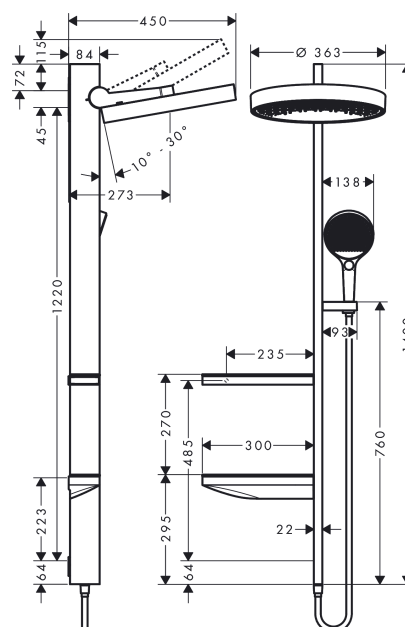

Rainfinity

Showerpipe 360, скрытого монтажа

Поверхности : **хром** Артикульный номер: **26842000**

Описание

Характеристики

- состоит из: верхний душ, ручной душ, шланг для душа, держатель для душа, полочки, настенный вывод
- верхний душ Rainfinity 360 1jet
- размер душевого диска: 360 мм
- тип струи: PowderRain
- поверхность душевого диска: графит
- угол наклона держателя душа может меняться
- держатель для душа со сменным углом наклона на 10-30°
- из безопасного стекла
- поверхность полки с вариантом цвета -000 = зеркальное стекло, с вариантом цвета -700 = графитовый цвет, глянцевый
- требуется термостат на два выхода
- потребитель: верхний душ, ручной душ
- максимальный расход воды при 3 бар: 19.6 л/мин
- вид монтажа: внешний монтаж
- изолированная подача воды
- подсоединение к водопроводу: полка с интегрированным коннектором
- соединительная резьба G 1/2

Технология

Награды за дизайн

Продукт

Чертеж