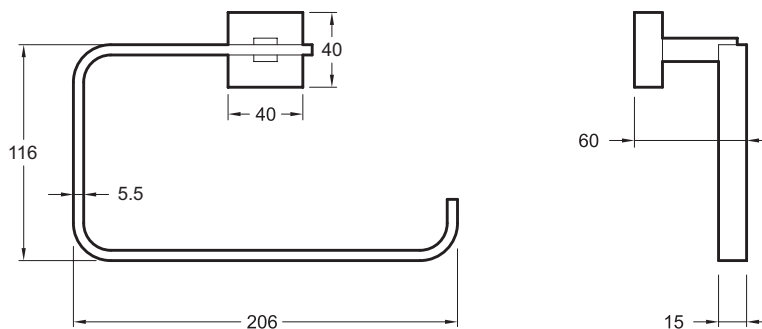

E77833

Коллекция: E0

Отделки*:

CP - Хром

Преимущества при монтаже

- Крепеж в комплекте

Технические характеристики

- РАЗМЕРЫ (CM): 20,60 x 6 x 11,60 см
- ВЕС: 0,4 кг
- ТИП УСТАНОВКИ: Крепление к стене

Общая информация

Спецификация продукта: Полотенцедержатель. E77833. Коллекция: E0. РАЗМЕРЫ (CM): 20,60 x 6 x 11,60 см. ВЕС: 0,4 кг. ТИП УСТАНОВКИ: Крепление к стене.