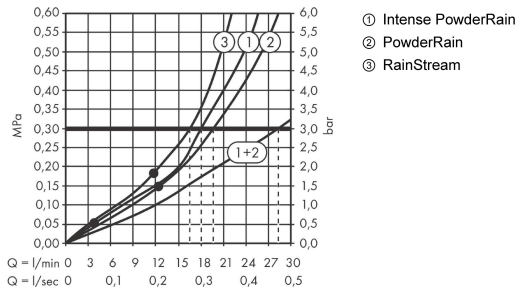

Rainfinity

Верхний душ 360 3jet с настенным креплением

Поверхности : **шлиф. черный хром** Артикульный номер: **26234340**

График расхода воды

Расход измерен практически с помощью соответствующей арматуры (термостат/смеситель/скрытый клапан).