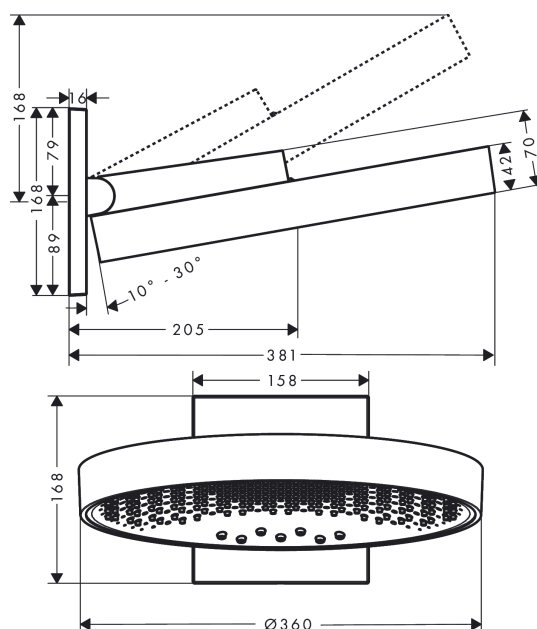

**Rainfinity****Верхний душ 360 3jet с настенным креплением**Поверхности : **шлиф. черный хром** Артикульный номер: **26234340****Описание****Характеристики**

- состоит из: верхний душ, настенный вывод
- размер душевого диска: 360 мм
- тип струи: PowderRain, Intense PowderRain, RainStream
- выступ 381 мм
- средний распылительный диск: 205 мм
- рамка: металл
- материал душевого диска: алюминий
- поверхность душевого диска: графит
- Регулировка душа по вертикали в пределах 10-30°
- максимальный расход воды при 3 бар: 28,1 л/мин
- расход воды PowderRain (при 3 барах): 20 л/мин
- расход воды в режиме Intense PowderRain (при 3 барах): 18 л/мин
- расход воды для струи RainStream (при 3 бар): 16 л / мин
- управление тремя зонами струй осуществляется посредством трех вентилях или одного переключающего вентиля с тремя ответвлениями
- съемный верхний душ для очистки
- монтаж: стена, скрытый монтаж с помощью iBox Universal

**Технология****Награды за дизайн****Продукт****Чертеж**

**Rainfinity**

**Верхний душ 360 3jet с настенным креплением**

Поверхности : **шлиф. черный хром** Артикульный номер: **26234340**

**График расхода воды**

Расход измерен практически с помощью соответствующей арматуры (термостат/смеситель/скрытый клапан).

**Rainfinity**

**Верхний душ 360 3jet с настенным креплением**

Поверхности : **шлиф. черный хром** Артикульный номер: **26234340**