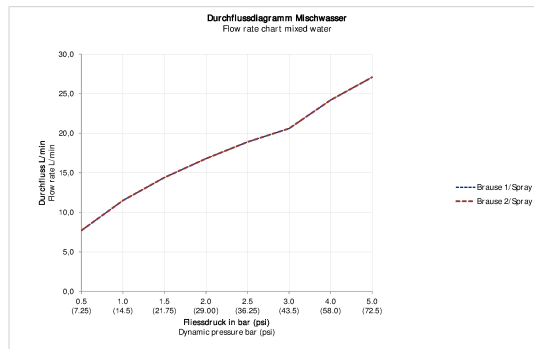

С.1 Термостат для душа для скрытого монтажа # C142000130..

Термостат для душа для скрытого монтажа	Размеры	Вес	Номер заказа
тип соединения: базовый комплект для скрытого монтажа, Картридж термостата, квадратная накладка 150 x 150 мм, расход воды 20,6 л/мин (3 бара), защитная блокировка при 38°C, включая: видимые детали с функциональным блоком, рекомендуемое рабочее давление 3-5 бар, 2 выпуска, с запорным переключателем			
Цвета			
10 Хром 46 Black Matt			
Вариант			
поверхность хромированная			C142000130..
Необходимые принадлежности			
Bluebox® 1/2" BLUEBOX® - зарегистрированная торговая марка Oras Oy, базовый комплект для скрытого монтажа, Глубина встраивания 75 мм - 105 мм, без запорных клапанов, Размер патрубка DN15			GK0900000
Bluebox® 3/4" BLUEBOX® - зарегистрированная торговая марка Oras Oy, базовый комплект для скрытого монтажа, Глубина встраивания 75 мм - 105 мм, с запорными клапанами			GK0900001

Все чертежи содержат необходимые размеры с соблюдением стандартных допусков. Они указаны в мм и не являются обязательными. Точные размеры, в частности для монтажа по индивидуальному заказу, можно получить только по готовому изделию.