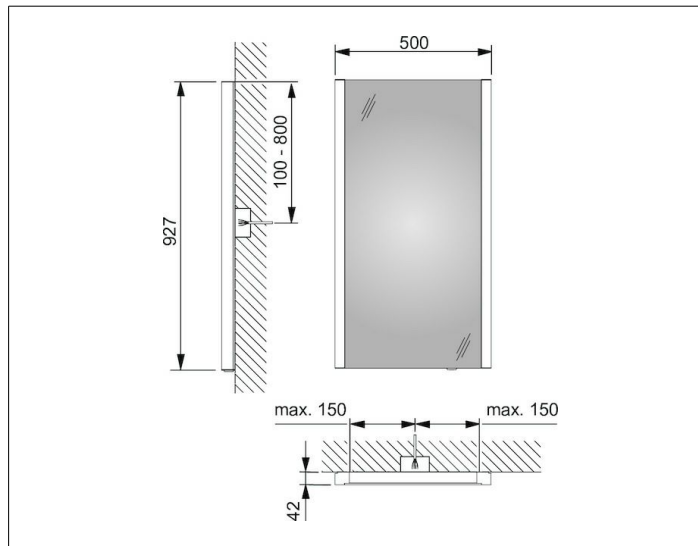

ЧЕРТЕЖ

ОПИСАНИЕ ИЗДЕЛИЯ

Управление:

внешняя панель управления с функциями:

- вкл / выкл
- реостат/диммер
- выбор освещения / 3 варианта

Подсветка:

Вертикальная подсветка и подсветка раковины

тон подсветки 3000 Кельвин (теплая белая),

Светодиоды 2 x 24 Вт срок службы > 30.000 часов горения.

бесступенчатый реостат/диммер

ЕЕК: С , 48 kWh/1000h

ГАБАРИТЫ

500 x 927 x 42 mm