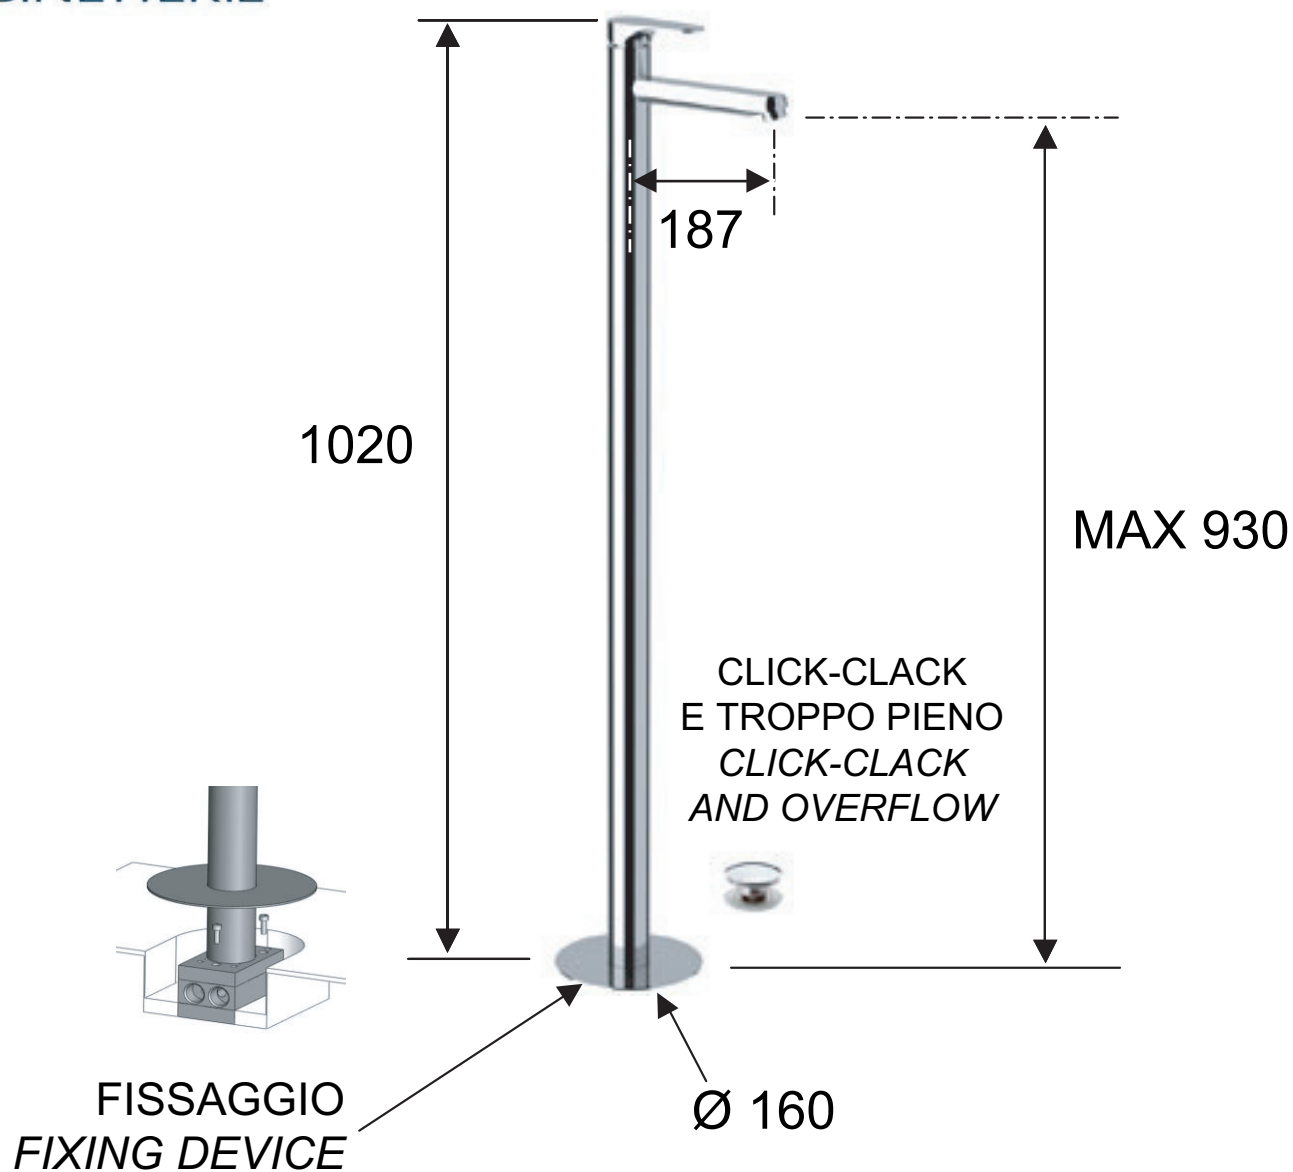

ART. COD.

L 18

MATERIALI / MATERIALS

OTTONE CROMATO / CHROME PLATED BRASS

CROMATURA / CHROME PLATING

UNI EN 248

Via Leonardo da Vinci 83 - 20062 Cassano d'Adda (MI) Italy - Tel. +39-0363 364211

info@remer.eu www.remer.eu