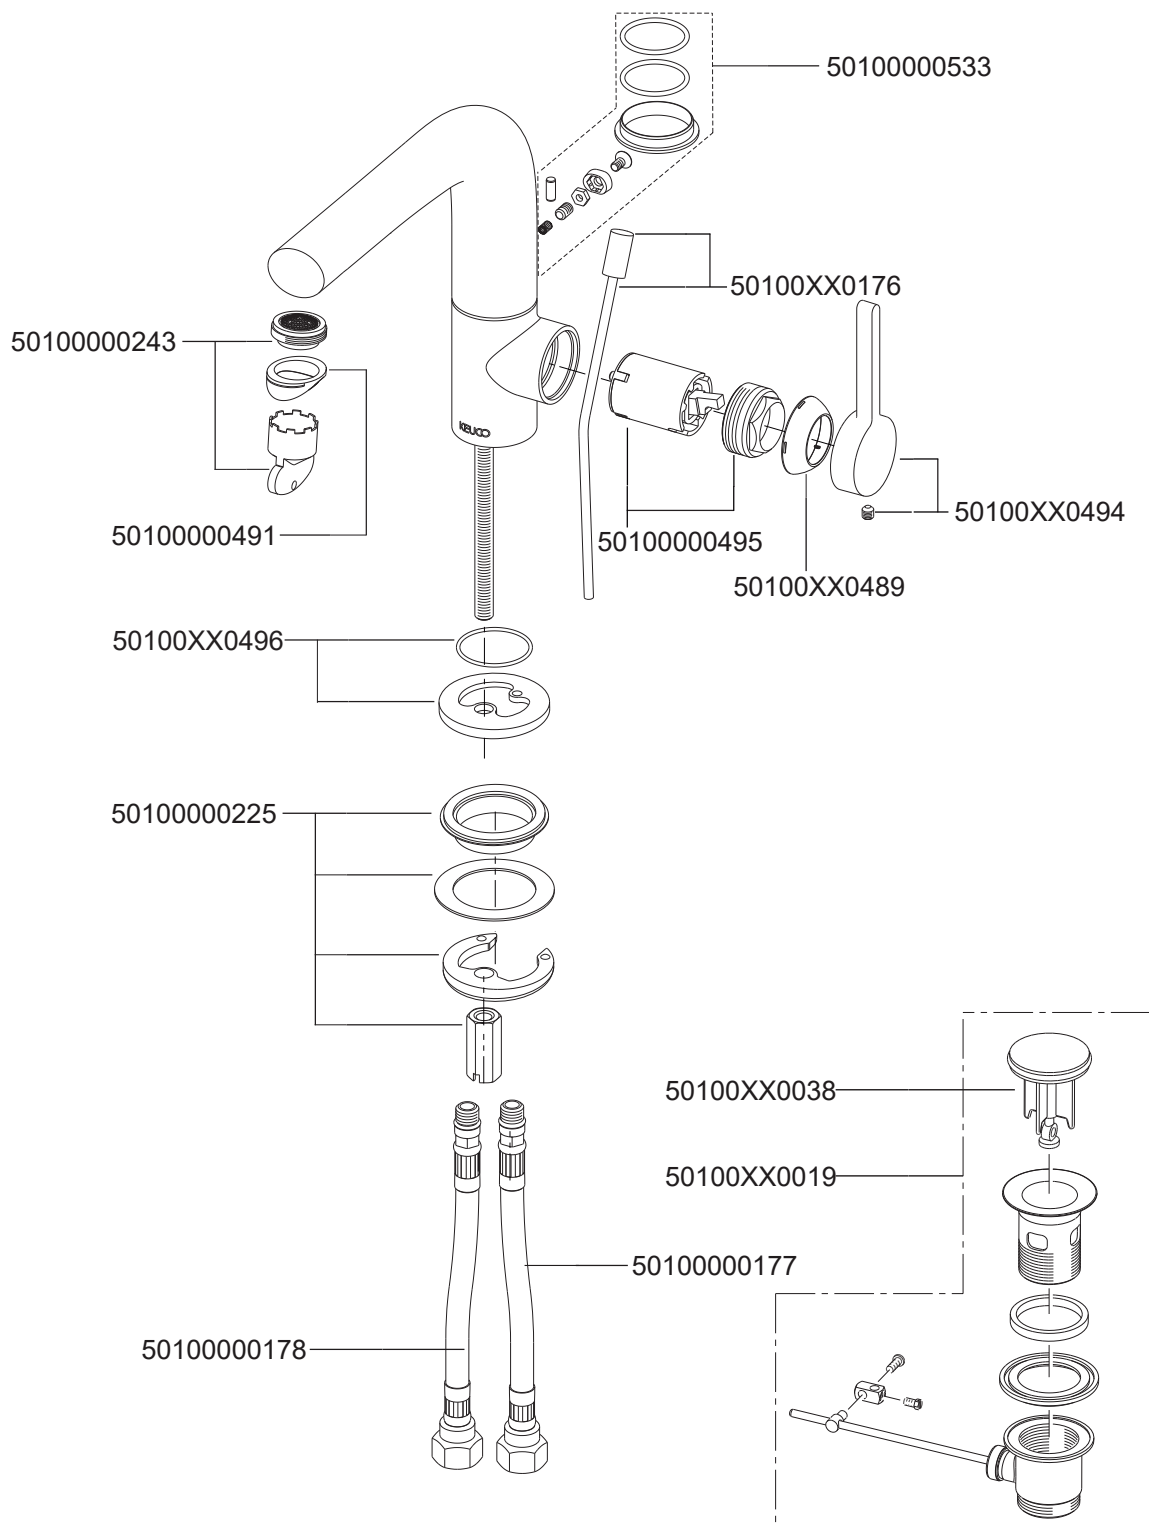

**DE** Ersatzteile

**FR** Liste de pièces

**CS** Náhradní díly

**KEUCO**

**EN** Spare parts

**IT** Ricambi

**PL** Części zamienne

**ES** Piezas de recambio

**NL** Reserveonderdelen

**RU** Запчасти

**Edition 400**

51505XX0000

**XX = 01, 03, 05, 13**