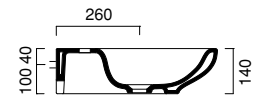

MUSE

100

MUSE 100

lavabo | washbasin | waschtisch
cod. 1100MU00

Lavabo, installabile sospeso o ad appoggio. Predisposto per rubinetteria monoforo, triforo o da parete. Disponibile in due versioni: per l'installazione su struttura in alluminio verniciato bianco o con portasciugamani in ottone cromato. Il lavabo è disponibile anche in finitura nero, predisposto per l'integrazione con portasciugamani o con struttura.

Washbasin for wall-hung or sit on installation. 0, 1 or 3 tapholes. Two versions available: for floor standing white-painted aluminium support frame installation or with chrome brass towel-rail or support frame installation.

Waschbecken Hängend oder Aufliegend installierbar. 1 Hahnloch, 3 Hahnlöcher vorgestochen für Wandarmaturen. Verfügbar in 2 Versionen: auf gestellt aus Aluminium Weiß lackiert oder mit Handtuchhalter aus Messing verchromt. Waschbecken auch in Farbe Schwarz. Geeignet für Handtuchhalter oder Gestellt.

photo ■ 2D dwg ■
3D dwg ■

CATALANO