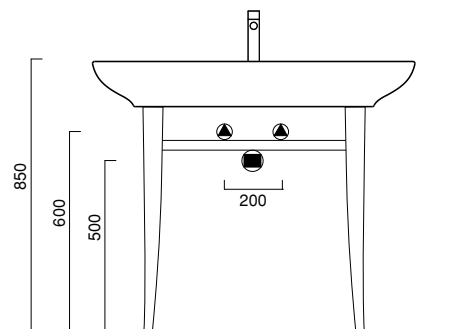

MUSE

100

MUSE 100

lavabo | washbasin | waschtisch
cod. 1100MU00

MUSE 100
struttura a terra in alluminio smaltato bianco
basin stand made in white glazed aluminium
stehendes unterbaugestell aus aluminium lackiert
cod. 5STS100MU00

struttura a terra in alluminio cromato
basin stand made in chrome aluminium
stehendes unterbaugestell aus aluminium verchromt
cod. 5ST100MU00

photo ■ 2D dwg ■
3D dwg ■