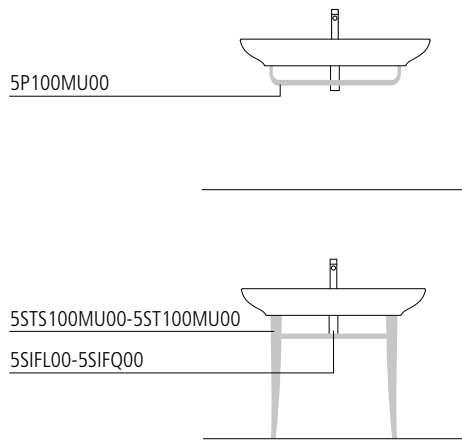

MUSE

100

MUSE 100

lavabo | washbasin | waschtisch
cod. 1100MU00

Lavabo, installabile sospeso o ad appoggio. Predisposto per rubinetteria monoforo, triforo o da parete. Disponibile in due versioni: per l'installazione su struttura in alluminio verniciato bianco o con portasciugamani in ottone cromato. Il lavabo è disponibile anche in finitura nero, predisposto per l'integrazione con portasciugamani o con struttura.

Washbasin for wall-hung or sit on installation. 0, 1 or 3 tapholes. Two versions available: for floor standing white-painted aluminium support frame installation or with chrome brass towel-rail or support frame installation.

Waschbecken Hängend oder Aufliegend installierbar. 1 Hahnloch, 3 Hahnlöcher vorgestochen für Wandarmaturen. Verfügbar in 2 Versionen: auf gestellt aus Aluminium Weiß lackiert oder mit Handtuchhalter aus Messing verchromt. Waschbecken auch in Farbe Schwarz. Geeignet für Handtuchhalter oder Gestellt.

photo ■ 2D dwg ■
3D dwg ■

CATALANO

MUSE

100

MUSE 100

lavabo | washbasin | waschtisch
cod. 1100MU00

MUSE 100
struttura a terra in alluminio smaltato bianco
basin stand made in white glazed aluminium
stehendes unterbaugestell aus aluminium lackiert
cod. 5STS100MU00