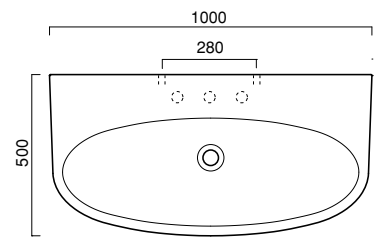

MUSE

100

MUSE 100

lavabo | washbasin | waschtisch
cod. 1100MU00

Lavabo, installabile sospeso o ad appoggio. Predisposto per rubinetteria monoforo, triforo o da parete. Disponibile in due versioni: per l'installazione su struttura in alluminio verniciato bianco o con portasciugamani in ottone cromato. Il lavabo è disponibile anche in finitura nero, predisposto per l'integrazione con portasciugamani o con struttura.

Washbasin for wall-hung or sit on installation. 0, 1 or 3 tapholes. Two versions available: for floor standing white-painted aluminium support frame installation or with chrome brass towel-rail or support frame installation.

Waschbecken Hängend oder Aufliegend installierbar. 1 Hahnloch, 3 Hahnlöcher vorgestochen für Wandarmaturen. Verfügbar in 2 Versionen: auf gestellt aus Aluminium Weiß lackiert oder mit Handtuchhalter aus Messing verchromt. Waschbecken auch in Farbe Schwarz. Geeignet für Handtuchhalter oder Gestellt.

photo ■ 2D dwg ■
3D dwg ■

CATALANO