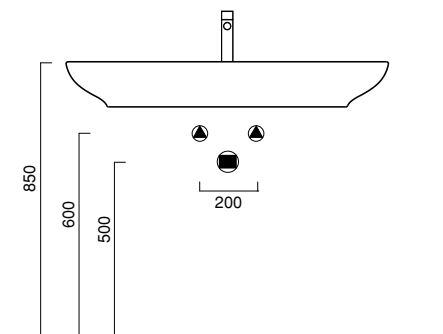

MUSE

100

MUSE 100

lavabo | washbasin | waschtisch
cod. 1100MU00

Lavabo, installabile sospeso o ad appoggio. Predisposto per rubinetteria monoforo, triforo o da parete. Disponibile in due versioni: per l'installazione su struttura in alluminio verniciato bianco o con portasciugamani in ottone cromato. Il lavabo è disponibile anche in finitura nero, predisposto per l'integrazione con portasciugamani o con struttura.

Washbasin for wall-hung or sit on installation. 0, 1 or 3 tapholes. Two versions available: for floor standing white-painted aluminium support frame installation or with chrome brass towel-rail or support frame installation.

Waschbecken Hängend oder Aufliegend installierbar. 1 Hahnloch, 3 Hahnlöcher vorgestochen für Wandarmaturen. Verfügbar in 2 Versionen: auf gestellt aus Aluminium Weiß lackiert oder mit Handtuchhalter aus Messing verchromt. Waschbecken auch in Farbe Schwarz. Geeignet für Handtuchhalter oder Gestellt.

photo ■ 2D dwg ■
3D dwg ■

CATALANO