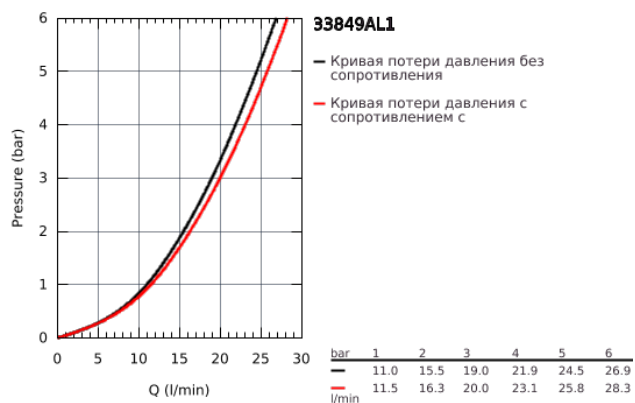

33 849 AL1 LINEARE СМЕСИТЕЛЬ ОДНОРЫЧАЖНЫЙ ДЛЯ ВАННЫ, DN 15

ОПИСАНИЕ ПРОДУКТА

- настенный монтаж
- металлический рычаг
- GROHE SilkMove керамический картридж 35 мм
- с ограничителем температуры
- GROHE StarLight хромированное покрытие поверхности
- автоматический переключатель: ванна/душ
- аэратор
- отвод для душа 1/2"
- встроенный обратный клапан
- скрытые S-образные эксцентрики
- с защитой от обратного потока
- минимальное давление 1,0 бар