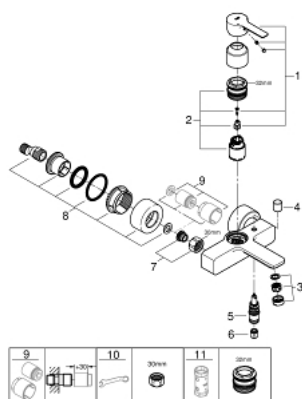

33 849 AL1 LINEARE СМЕСИТЕЛЬ ОДНОРЫЧАЖНЫЙ ДЛЯ ВАННЫ, DN 15

ОПИСАНИЕ ПРОДУКТА

- настенный монтаж
- металлический рычаг
- GROHE SilkMove керамический картридж 35 мм
- с ограничителем температуры
- GROHE StarLight хромированное покрытие поверхности
- автоматический переключатель: ванна/душ
- аэратор
- отвод для душа 1/2"
- встроенный обратный клапан
- скрытые S-образные эксцентрики
- с защитой от обратного потока
- минимальное давление 1,0 бар

33 849 AL1 LINEARE СМЕСИТЕЛЬ ОДНОРЫЧАЖНЫЙ ДЛЯ ВАННЫ, DN 15

ЗАПАСНЫЕ ЧАСТИ

- 1: Рычаг (Order-nr. 46987AL0)
- 2: Картридж (Order-nr. 46374000)
- 3: Аэратор (Order-nr. 13952AL0)
- 4: Кнопка переключателя (Order-nr. 64309AL0)
- 5: Переключатель (Order-nr. 46947AL0)
- 6: Обратный клапан (Order-nr. 08565000)
- 7: Резьбовое соединение
подключения 1/2" (Order-nr. 45044000)
- 8: S-образный эксцентрик (Order-nr. 12693AL0)
- 9: Набор удлинителей, 30 мм (Order-nr. 46238000)*
- 10: Ключ (Order-nr. 19377000)*
- 11: Ключ (Order-nr. 19332000)*