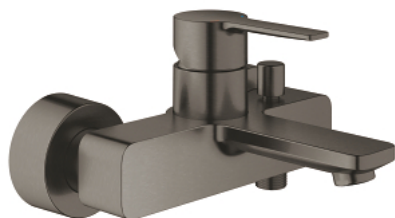

33 849 AL1 LINEARE СМЕСИТЕЛЬ ОДНОРЫЧАЖНЫЙ ДЛЯ ВАННЫ, DN 15

ОПИСАНИЕ ПРОДУКТА

- настенный монтаж
- металлический рычаг
- GROHE SilkMove керамический картридж 35 мм
- с ограничителем температуры
- GROHE StarLight хромированное покрытие поверхности
- автоматический переключатель: ванна/душ
- аэратор
- отвод для душа 1/2"
- встроенный обратный клапан
- скрытые S-образные эксцентрики
- с защитой от обратного потока
- минимальное давление 1,0 бар

33 849 AL1 LINEARE СМЕСИТЕЛЬ ОДНОРЫЧАЖНЫЙ ДЛЯ ВАННЫ, DN 15

ЗАПАСНЫЕ ЧАСТИ

- 1: Рычаг (Order-nr. 46987AL0)
- 2: Картридж (Order-nr. 46374000)
- 3: Аэратор (Order-nr. 13952AL0)
- 4: Кнопка переключателя (Order-nr. 64309AL0)
- 5: Переключатель (Order-nr. 46947AL0)
- 6: Обратный клапан (Order-nr. 08565000)
- 7: Резьбовое соединение
подключения 1/2" (Order-nr. 45044000)
- 8: S-образный эксцентрик (Order-nr. 12693AL0)
- 9: Набор удлинителей, 30 мм (Order-nr. 46238000)*
- 10: Ключ (Order-nr. 19377000)*
- 11: Ключ (Order-nr. 19332000)*