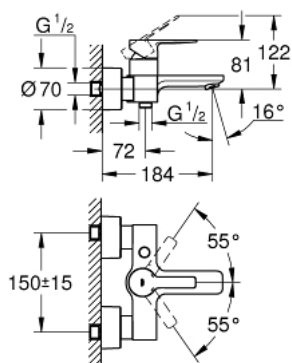

33 849 AL1 LINEARE СМЕСИТЕЛЬ ОДНОРЫЧАЖНЫЙ ДЛЯ ВАННЫ, DN 15

ОПИСАНИЕ ПРОДУКТА

- настенный монтаж
- металлический рычаг
- GROHE SilkMove керамический картридж 35 мм
- с ограничителем температуры
- GROHE StarLight хромированное покрытие поверхности
- автоматический переключатель: ванна/душ
- аэратор
- отвод для душа 1/2"
- встроенный обратный клапан
- скрытые S-образные эксцентрики
- с защитой от обратного потока
- минимальное давление 1,0 бар

33 849 AL1 LINEARE СМЕСИТЕЛЬ ОДНОРЫЧАЖНЫЙ ДЛЯ ВАННЫ, DN 15

ЗАПАСНЫЕ ЧАСТИ

- 1: Рычаг (Order-nr. 46987AL0)
- 2: Картридж (Order-nr. 46374000)
- 3: Аэратор (Order-nr. 13952AL0)
- 4: Кнопка переключателя (Order-nr. 64309AL0)
- 5: Переключатель (Order-nr. 46947AL0)
- 6: Обратный клапан (Order-nr. 08565000)
- 7: Резьбовое соединение
подключения 1/2" (Order-nr. 45044000)
- 8: S-образный эксцентрик (Order-nr. 12693AL0)
- 9: Набор удлинителей, 30 мм (Order-nr. 46238000)*
- 10: Ключ (Order-nr. 19377000)*
- 11: Ключ (Order-nr. 19332000)*