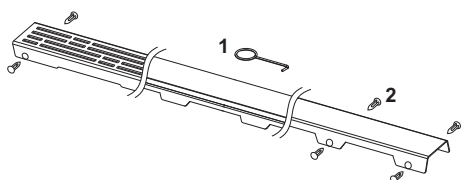

Стеклопанель TECEdrainline для душевого канала, прямая

номенклатурный номер : 601591

Номинальная
длина: 1500 мм
Поверхность: Стекло белое
К 1: 1 шт.

описание:

Декоративная панель для душевого канала TECEdrainline, из нержавеющей стали со стеклянной поверхностью, для установки в корпус канала. Максимальная испытательная нагрузка 300 кг в соответствии с классом нагрузки К3, три различных цветовых решения.

данные о продажах:

наименование товара: Стеклопанель TECEdrainline белая 1500 мм нержавеющая сталь, глянец, прямая
Группа товаров: 600
Группа продукции: 3006000060

Чертежи:

Запасные части:

- | | | |
|---|--------|------------------------------|
| 1 | 668014 | Крючок для извлечения основы |
| 2 | 668016 | Уплотняющие вставки (10 шт.) |