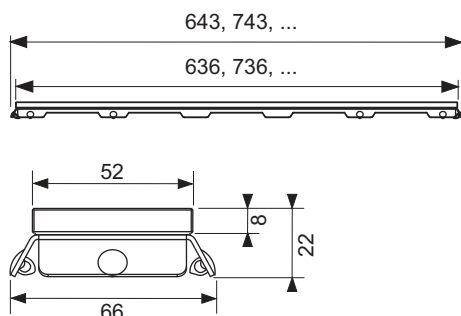

Стеклопанель TECEdrainline для душевого канала, прямая

номенклатурный номер : 601591

Номинальная
длина: 1500 мм
Поверхность: Стекло белое
К 1: 1 шт.

описание:

Декоративная панель для душевого канала TECEdrainline, из нержавеющей стали со стеклянной поверхностью, для установки в корпус канала. Максимальная испытательная нагрузка 300 кг в соответствии с классом нагрузки К3, три различных цветовых решения.

данные о продажах:

наименование товара: Стеклопанель TECEdrainline белая 1500 мм нержавеющая сталь, глянец, прямая
Группа товаров: 600
Группа продукции: 3006000060

Чертежи:

Запасные части:

- | | | |
|---|--------|------------------------------|
| 1 | 668014 | Крючок для извлечения основы |
| 2 | 668016 | Уплотняющие вставки (10 шт.) |