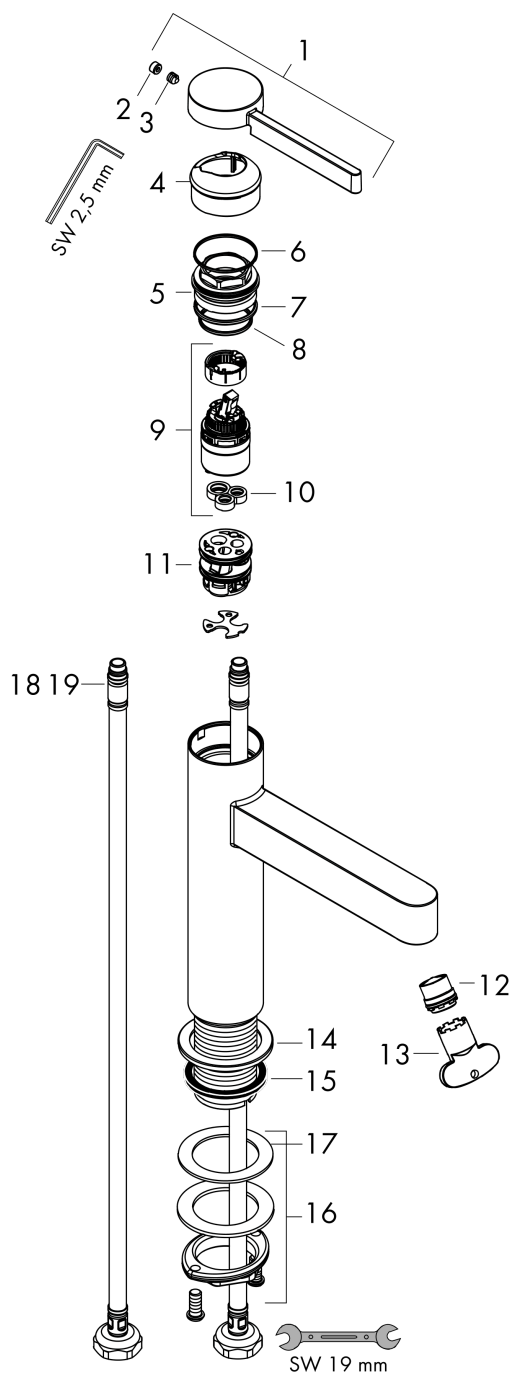

Finoris

Смеситель для раковины, однорычажный, 110 со сливным клапаном Push-Open

Поверхности : **матовый белый**   Артикульный номер: **76023700**

Покомпонентное изображение

Год выпуска: >06/21

Finoris

Смеситель для раковины, однорычажный, 110 со сливным клапаном Push-Open

Поверхности : **матовый белый** Артикульный номер: **76023700**

Перечень запасных частей

Год выпуска: >06/21

Позиция	Описание	Артикульный номер	PC	PU
1	handle	94266700	-	1
2	screw cover	93735460	-	1
3	hollow set screw M5x5	98446000	-	1
4	flange	93737700	-	1
5	nut	92926000	-	1
6	O-ring 30x1,5	98433000	-	1
7	O-ring 29x2	98391000	-	1
8	O-ring 25x1,5	98146000	-	1
9	cartridge, assy	93760000	-	1
10	seal	93383000	-	1
11	adapter for cartridge	98866000	-	1
12	spray former	93973000	-	1
13	special tool	98987000	-	1
14	escutcheon	94265700	-	1
15	flat seal	98749000	-	1
16	fixing set (Ø 32)	13961000	-	1
17	lever collar	97548000	-	1
18	connection hose 600 mm M8x0,75 G3/8	96556000	-	1
19	O-ring 6,6x1,6	93019000	-	1
a	push-open waste set	50100700	-	1
b	fixation extension 35 mm	13898000	-	1