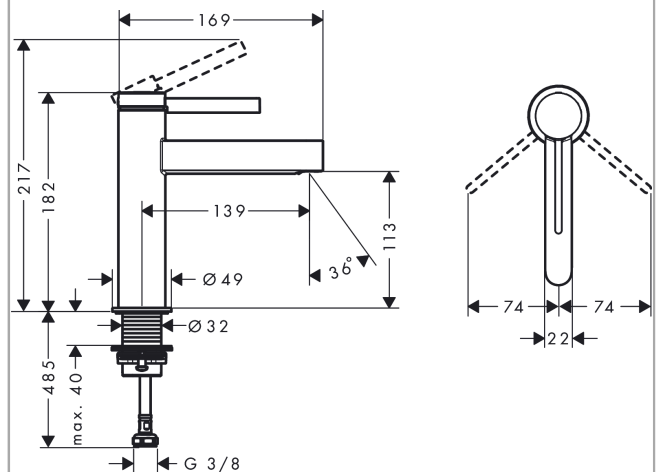

Finoris

Смеситель для раковины, однорычажный, 110 со сливным клапаном Push-Open

Поверхности : матовый белый Артикулный номер: 76023700

Описание

Характеристики

- состоит из: однорычажный смеситель для раковины, слив/перелив
- ComfortZone 110
- выступ 139 мм
- тип струи: ламинарная струя
- максимальный расход воды при 3 бар: 5 л/мин
- керамический узел смешивания
- регулируемое ограничение температуры
- подходит для проточных водонагревателей
- сливной клапан Push-Open G 1 ¼
- материал сливного набора: металл
- вид соединения: соединительные шланги G ¾

Технология

Награды за дизайн

reddot winner 2021

Продукт

Чертеж

График расхода воды