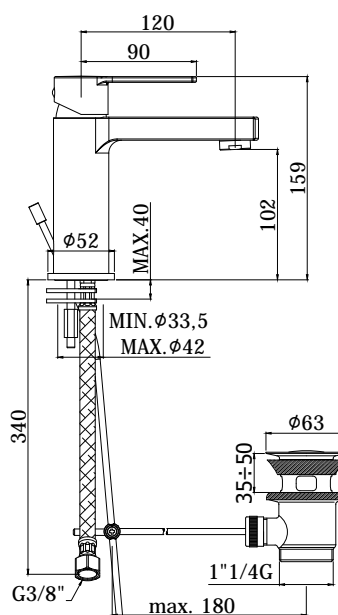

COLLEZIONE

ringo-west

IMMAGINE PRODOTTO

DISEGNO TECNICO

DESCRIZIONE

Miscelatore lavabo completo di:

- aeratore M24x1
- set 2 flessibili inox 3/8"G

ART.

RIN 071 . . / WS 071 . .
senza scarico

RIN 071K . . / WS 071K . .
con scarico Clic-Clac 1"1/4G

RIN 075 . . / WS 075 . .
con scarico automatico 1"1/4G

FINITURE

RIN
CR - cromo
BO - bianco opaco
NO - nero opaco