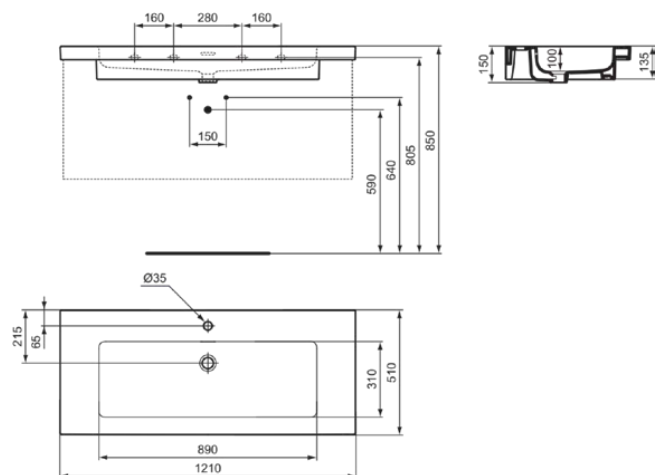

EXTRA

T4370V1

EXTRA | Раковина 1210x510x150 mm в покрытии белый матовый, 1 отверстие под смеситель, с переливом

Фото и схема

Общая информация

Тип изделия:	Раковины
Подтип изделия:	Раковина
Бренд:	Ideal Standard
Коллекция:	EXTRA
Дизайнер:	Palomba Serafini Associati
Colour:	V1 - Белый Матовый
Эффект обработки поверхности:	Шелковисто-матовые
Высота (мм):	150
Ширина (мм):	1210
Длина / Проекция (мм):	510
Вес нетто (кг):	34.40
EAN-код:	8014140487364

Стандарты продукции и сертификация

Стандарты:	EN 14688
Декларация о классификации характеристик:	CL 25

Спецификации с продукцией

Код цвета:	V1
Описание цвета:	белый матовый
Шлифованная нижняя сторона:	Нет
Для инвалидов:	Нет
С проужиной для цепочки:	Нет
Материал:	Керамика
Качество материала:	Фаянс
Количество отверстий под смесители для каждой раковины:	1
Количество раковин:	1
Видимый перелив:	Да
PVD технология:	Нет
Усиление:	Сзади
Эффект обработки поверхности:	Шелковисто-матовые
Положение отверстия для смесителя:	Центр
Тип перелива:	Щелевые
С задней стенкой:	Нет
Со сливной пробкой:	Нет
С переливом:	Да
С сифоном:	Нет
Способ монтажа:	Настенные