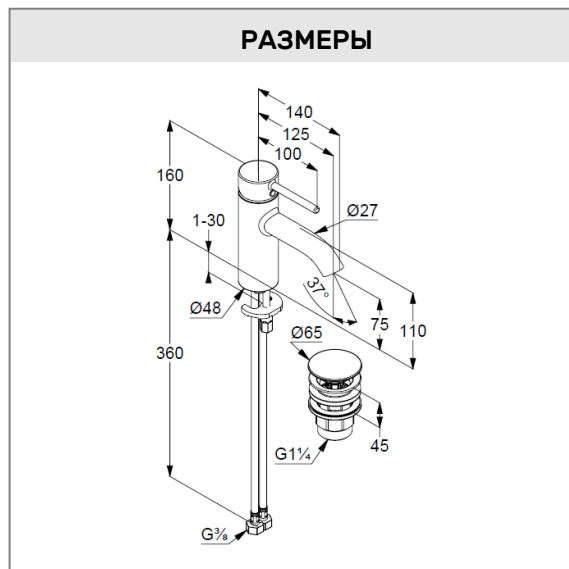

**KLUDI BOZZ**  
**однорычажный смеситель**  
**на умывальник 75**

**№ артикула:**  
 382665376

**Поверхность:**  
 белый матовый

**Описание:**  
 литой рычаг  
 монтаж на одно отверстие  
 расход воды 5 л/мин  
 при давлении 3 бара  
 аэратор s-pointer Caché M 18,5 x 1  
 керамический картридж  
 с ограничителем  
 горячей воды  
 гибкая подводка G 3/8  
 система быстрого монтажа  
 донный клапан PUSH-OPEN  
 высота излива 75 мм

**ФОТО**

**РАЗМЕРЫ**

**ГРАФИК РАСХОДА ВОДЫ**