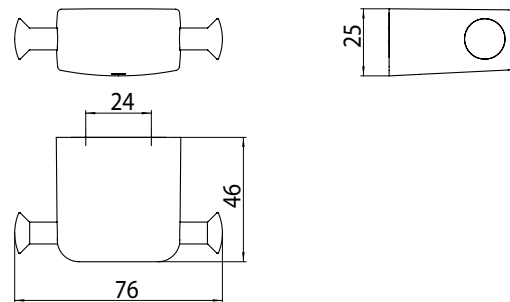

## Double hook chrome

Art.No.0278 001 00