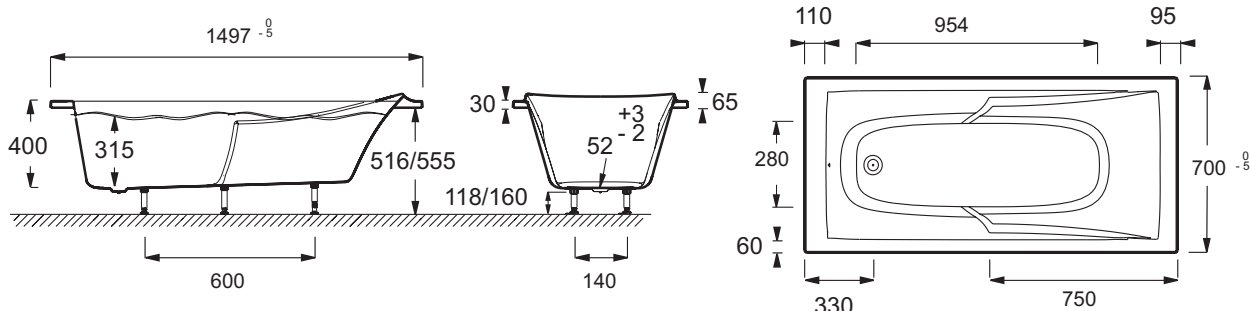

E60904

Коллекция: CORVETTE

Отделка*:

00 - Белый

Общие характеристики:

Преимущества для конечного пользователя

- Комфорт: Ванна с удобным встроенным подголовником
- Функциональная: Встроенные подлокотники и ручки

Технические характеристики

- РАЗМЕРЫ (СМ): 150 x 70 x 42,80
- МАТЕРИАЛ: Акрил
- ОБЪЕМ: 128/58
- ВЫСОТА НОЖЕК: 118/160
- ДОПОЛНИТЕЛЬНАЯ ИНФОРМАЦИЯ: Установка к стене
- СТУПЕНЬКА: Не в комплекте
- В комплекте: Регулируемые ножки (быстрая установка)
- ВЕС: 13,3 кг
- ТИП УСТАНОВКИ: Встраиваемые
- ФОРМА: Прямоугольные
- ДИАМЕТР СЛИВА: 5.2 см
- НОЖКИ: В комплекте
- СЛИВ: Не в комплекте

Общая информация

Спецификация продукта: Ванна 150 x 70 см. E60904. Коллекция: CORVETTE. РАЗМЕРЫ (СМ): 150 x 70 x 42,80 см. ВЕС: 13,3 кг. МАТЕРИАЛ: Акрил. ТИП УСТАНОВКИ: Встраиваемые. ОБЪЕМ: 128/58. ФОРМА: Прямоугольные. ВЫСОТА НОЖЕК: 118/160. ДИАМЕТР СЛИВА: 5.2 см. ДОПОЛНИТЕЛЬНАЯ ИНФОРМАЦИЯ: Установка к стене. НОЖКИ: В комплекте. СТУПЕНЬКА: Не в комплекте. СЛИВ: Не в комплекте. В комплекте: Регулируемые ножки (быстрая установка).