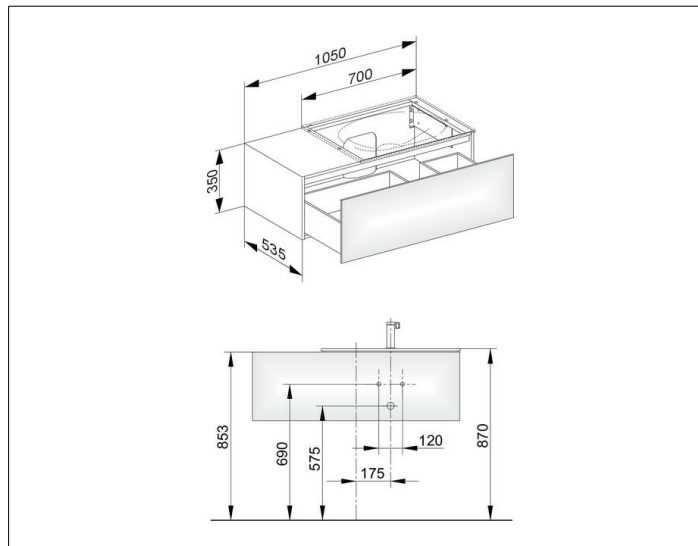

Edition 11

31154YY0000 Тумба под умывальник

ИЗДЕЛИЕ

ЧЕРТЕЖ

ОПИСАНИЕ ИЗДЕЛИЯ

подходит к керамическому умывальнику арт. 31140,
1 выдвижной фронт с нажимным открыванием push-to-open
вкл. пластиковый сифон 1 1/4 x 32

ОБОРУДОВАНИЕ

- 1 передвижной ящик для хранения (190 x 70 x 413 мм)

ПОВЕРХНОСТЬ

11, 14, 18, 27, 28, 30, 57, 85, 89

ГАБАРИТЫ

1050 x 350 x 535 мм