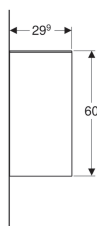

Шкафчик Geberit Smyle Square без дверей

Образец

Характеристики

- Подвесной
- Возможность соединения шкафчиком средней высоты в высокий шкафчик
- С одной переставной полкой
- С защитой от конденсата
- Защитная крышка из стекла

- Поставляется в собранном состоянии

Технические характеристики

Материал | Влагостойкое трехслойная ДСП

Объем поставки

- Крепеж

Арт. №	Цвет / поверхность	В	Н	Т
500.358.00.1	Белый / Высокоглянцевое покрытие	36 см	60 см	29.9 см
500.358.ЖК.1	Темно-серый / Матовое покрытие	36 см	60 см	29.9 см
500.358.ЖЛ.1	Песчаный глянец / Высокоглянцевое покрытие	36 см	60 см	29.9 см
500.358.ЖР.1	Пекан / Меламин, древесная структура	36 см	60 см	29.9 см