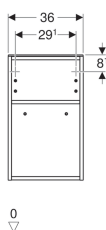

Шкафчик Geberit Smyle Square без дверей

Образец

Характеристики

- Подвесной
- Возможность соединения шкафчиком средней высоты в высокий шкафчик
- С одной переставной полкой
- С защитой от конденсата
- Защитная крышка из стекла

- Поставляется в собранном состоянии

Технические характеристики

Материал | Влагостойкое трехслойная ДСП

Объем поставки

- Крепеж

Арт. №	Цвет / поверхность	В	Н	Т
500.358.00.1	Белый / Высокоглянцевое покрытие	36 см	60 см	29.9 см
500.358.ЖК.1	Темно-серый / Матовое покрытие	36 см	60 см	29.9 см
500.358.ЖЛ.1	Песчаный глянец / Высокоглянцевое покрытие	36 см	60 см	29.9 см
500.358.ЖР.1	Пекан / Меламин, древесная структура	36 см	60 см	29.9 см