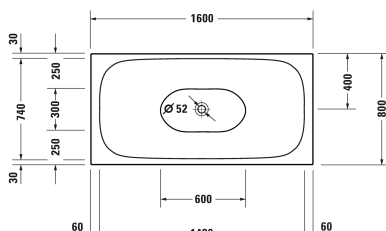

Серии/XViu Ванна # 700444000B10000 / 700444000B20000

| < 1600 мм > |

Ванна	Размеры	Вес	Номер заказа
отдельно стоящая, с бесшовной акриловой панелью и рамой, с двумя наклонами для спины, со специальным сливом и переливом, сантехнический акрил, Полезный объем 140 л			
<b>Цвета</b>			
00 Белый Alpin			
<b>Вариант</b>			
Ванна с металлической рамой в цвете "шампанское матовое"	1600 x 800 мм	63,000 кг	700444000B10000
Ванна с металлической рамой в цвете "черный матовый"	1600 x 800 мм	63,000 кг	700444000B20000

Все чертежи содержат необходимые размеры с соблюдением стандартных допусков. Они указаны в мм и не являются обязательными. Точные размеры, в частности для монтажа по индивидуальному заказу, можно получить только по готовому изделию.