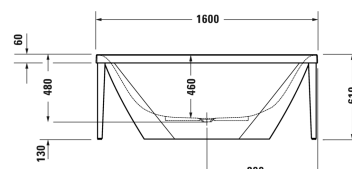

Серии/XViu Ванна # 700444000B10000 / 700444000B20000

| < 1600 мм > |

Ванна	Размеры	Вес	Номер заказа
отдельно стоящая, с бесшовной акриловой панелью и рамой, с двумя наклонами для спины, со специальным сливом и переливом, сантехнический акрил, Полезный объем 140 л			
<b>Цвета</b>			
00 Белый Alpin			
<b>Вариант</b>			
Ванна с металлической рамой в цвете "шампанское матовое"	1600 x 800 мм	63,000 кг	700444000B10000
Ванна с металлической рамой в цвете "черный матовый"	1600 x 800 мм	63,000 кг	700444000B20000

Все чертежи содержат необходимые размеры с соблюдением стандартных допусков. Они указаны в мм и не являются обязательными. Точные размеры, в частности для монтажа по индивидуальному заказу, можно получить только по готовому изделию.