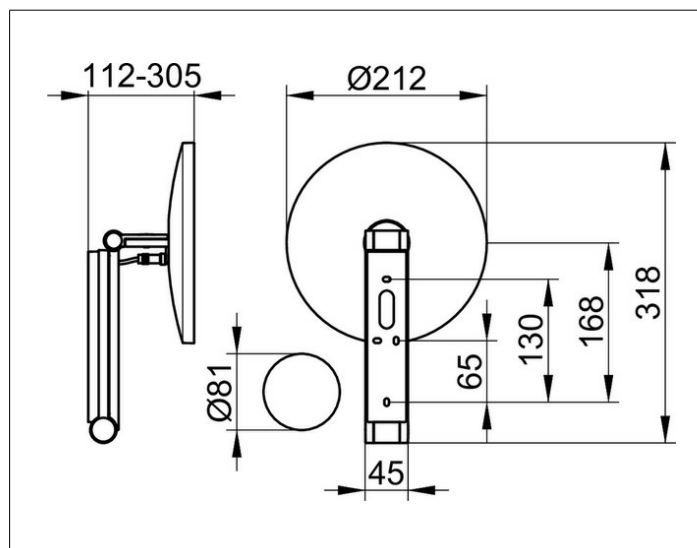

Kosmetikspiegel

17612039002 Косметическое зеркало

ИЗДЕЛИЕ**ЧЕРТЕЖ****ОПИСАНИЕ ИЗДЕЛИЯ**

с подсветкой, 5-уровневое переключение цвета подсветки от 2700 Кельвин (теплый белый) до 6500 Кельвин (дневной свет), стеклянная панель управления, электрокабель интегрирован в поворотный кронштейн, настенная модель на кронштейне с шарниром, регулируется в трех плоскостях, одностороннее зеркало, вогнутое, коэффициент увеличения x 5

Управление:

Стеклянная сенсорная панель и светодиодный индикатор

Электроснабжение:

подключение к сети через подрозетник,

12 В встраиваемый сетевой блок питания,

Напряжение на входе: 220-240 В,

Потребление в режиме ожидания: < 0,5 Вт