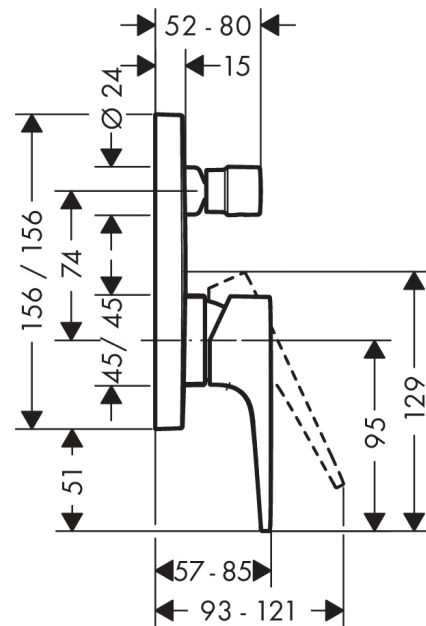

Metropol

Смеситель для ванны, однорычажный, с рычаговой ручкой, СМ

Поверхности : **шлиф. черный хром** Артикульный номер: **32545340**

Описание

Характеристики

- вид соединения: скрытая часть
- керамический узел смешивания
- мин. рабочее давление 1 бар
- макс. рабочее давление: 10 бар
- регулируемое ограничение температуры
- с переключателем вакуумного типа
- клапан обратного тока воды
- с шумопоглотителем

Продукт

Чертеж

График расхода воды