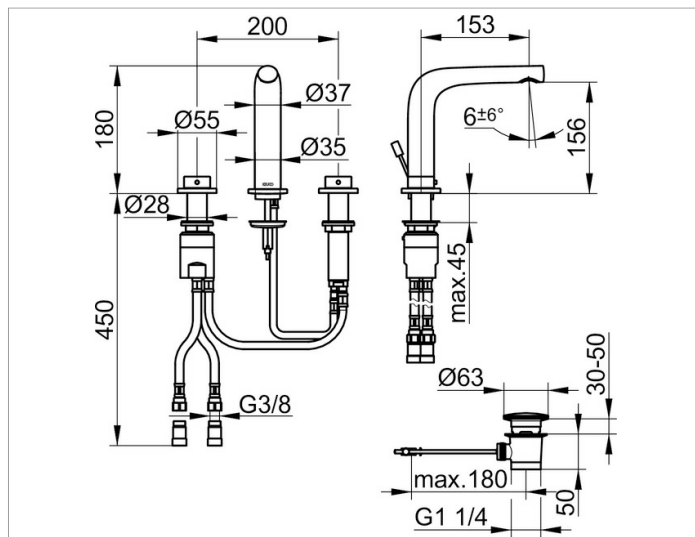

Edition 400

51515010000 Смеситель для умывальника на 3 отверстия 150

ИЗДЕЛИЕ

ОПИСАНИЕ ИЗДЕЛИЯ

с гарнитурой для слива и донным клапаном 1 1/4 дюйма монтаж на три отверстия, керамический вентиль для изменения температуры и вентиль для напора воды, аэратор SLIM SSR M 24x1, угол наклона струи регулируется, гибкая подводка 400 мм, G 3/8 дюйма, поток воды ограничен 7,6 л/мин.

поверхность

хром

ЧЕРТЕЖ

спецификации

KEUCO Edition 400 three-hole basin mixer 150, 51515010000 chrome-plated three hole basin mixer, sculptural design, three hole installation, with pop-up waste 1 1/4 inch, high quality ceramic valve for temperature control and valve for volume control, three hole installation, integrated aerator SLIM SSR M 24x1, adjustable +/-6°, visible height 180 mm, spout height 156 mm, depth 174 mm, water connection with flexible pressure hoses, length 400 mm, G 3/8 inch, flow rate reduced to 7,6 l/min., length pull rod 400 mm, diameter cover plug 63 mm