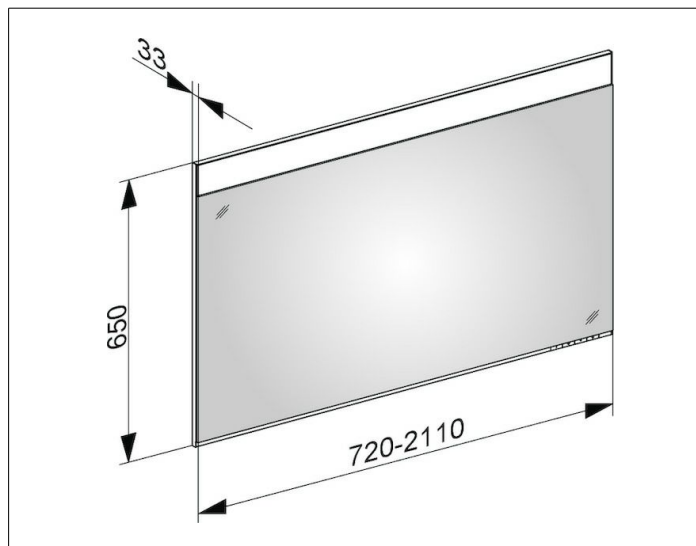

Edition 400

11496170103 Зеркало с подсветкой на заказ по спец.размерам

ИЗДЕЛИЕ**ЧЕРТЕЖ****ОПИСАНИЕ ИЗДЕЛИЯ**

бесступенчатая настройка тона подсветки от 2700 Кельвин (теплая белая) до 6500 Кельвин (дневной свет),
обрамление из алюминия

Управление:

сенсорные клавиши на корпусе зеркала,
DALI-управляемый

Подсветка:

Светодиоды (срок службы > 30.000 часов горения.)

бесступенчатый реостат/диммер

ЕЕК: С ,

ГАБАРИТЫ

720 - 1050 mm