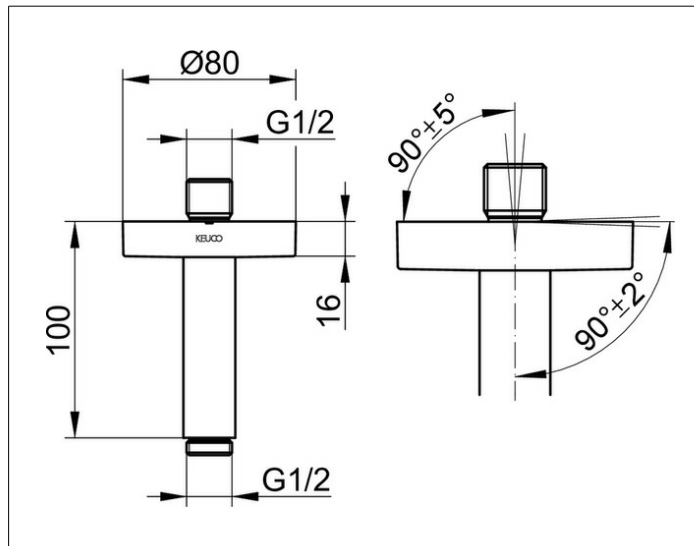

Elegance

51689170100 Brausearm DN 15

PRODUKT

ZEICHNUNG

PRODUKTBESCHREIBUNG

für Deckenanschluss, mit runder Rosette
Möglichkeit der Ausrichtung zur Decke ($90^\circ \pm 2^\circ$) und zum Deckenanschluß ($90^\circ \pm 5^\circ$)

OBERFLÄCHE

Aluminium-finish

ABMESSUNG

100 mm

AUSSCHREIBUNGSTEXT

KEUCO Brausearm für Deckenanschluss 51689170100
Brausearm für Deckenanschluss in Aluminium-finish,
G 1/2, mit runder Rosette,
Durchmesser der Rosette 80 mm,
Möglichkeit zur Ausrichtung zur Wand ($90^\circ \pm 2^\circ$) und zum Wandanschluss ($90^\circ \pm 5^\circ$),
Ausladung: 100 mm

Hinweis:
Passende UP Funktionseinheit
59547000170