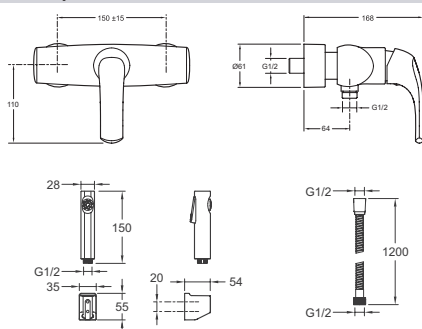

E71253RU

Коллекция: NATEO

Отделки*:

CP - Хром

Технические характеристики

- МАТЕРИАЛ : N/A

Технический чертёж

Спецификация продукта : Комплект смеситель для душа. E71253RU. Коллекция : NATEO. МАТЕРИАЛ : N/A.