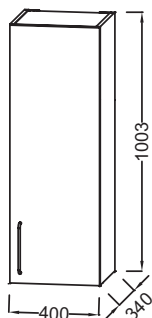

Технический чертёж

Спецификация продукта: Колонна 40 см В 100 см, шарниры справа. EB2571D-RX. Коллекция: ODEON RIVE GAUCHE. ВЕС: 18,5 кг. МАТЕРИАЛ: Лак или меламин. ТИП УСТАНОВКИ: Подвесная. РЕШЕНИЕ ХРАНЕНИЯ: Дверь. МОДЕЛЬ: Правосторонняя. ДОПОЛНИТЕЛЬНЫЙ МОДУЛЬ: Колонна. РУЧКИ: Стильная ручка в 5 цветах на выбор. ВНУТРЕННЯЯ ОТДЕЛКА: Серый. ВНУТРЕННЯЯ СИСТЕМА ХРАНЕНИЯ: 1 съемная полка из стекла и 1 фиксированная полка из меламина. ФИКСАЦИЯ: Установщику понадобится набор крепежей для монтажа на стену.