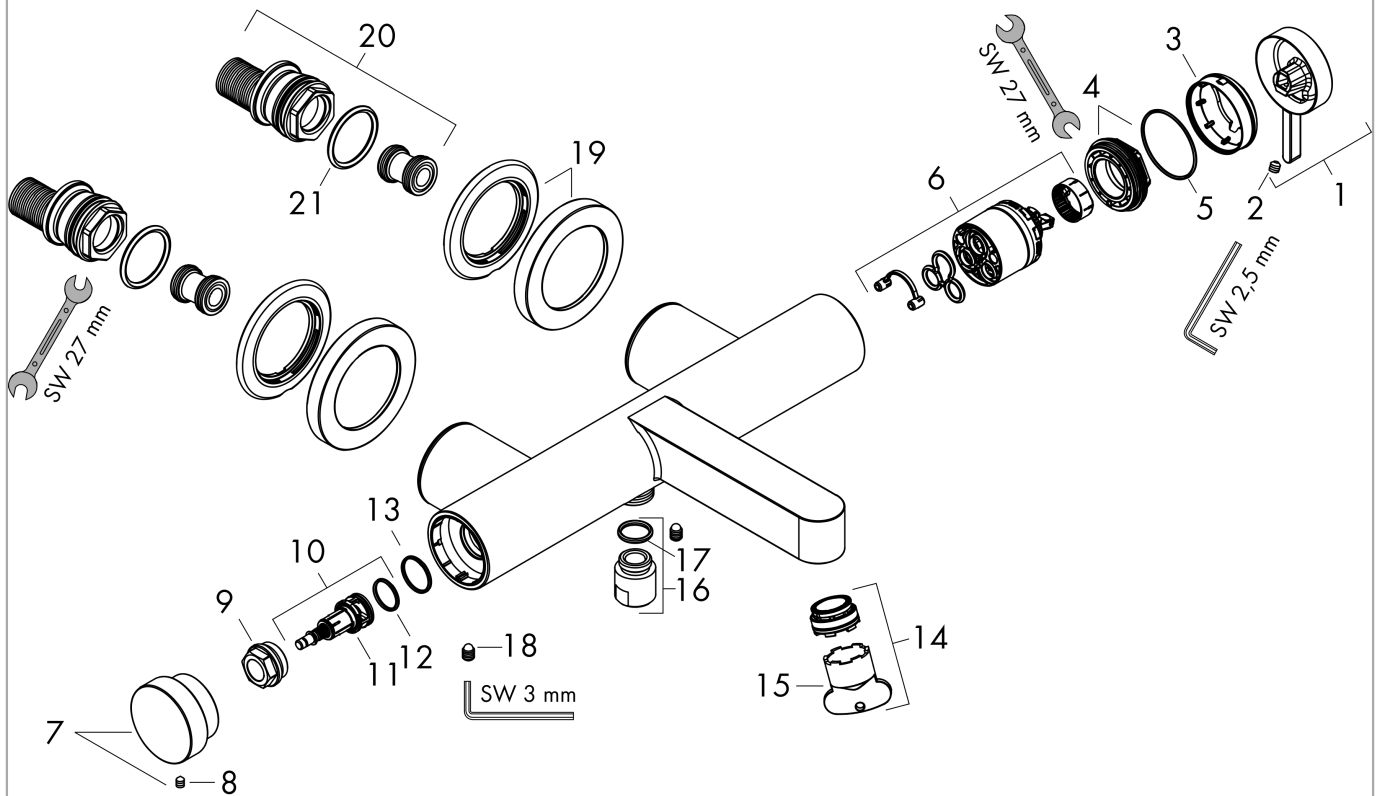

Finoris**Смеситель для ванны, однорычажный, внешнего монтажа**Поверхности : **матовый черный** Артикульный номер: **76420670****Описание****Характеристики**

- выступ 194 мм
- вид соединения: S-образные эксцентрики
- межосевое подключение: 150 мм ± 12 мм
- тип струи смесителя: обычная струя
- максимальный расход воды при 3 бар: 19 л/мин
- расход воды изливом на ванны при 3 барах: 19 л/мин
- расход воды ручным душем при 3 барах: 14,7 л/мин
- мин. рабочее давление 1 бар
- макс. рабочее давление: 10 бар
- керамический узел смешивания
- вентиль напора Select с автоматическим возвратом
- со встроенной защитной комбинацией EN 1717
- с шумопоглотителем
- подходит для проточных водонагревателей

Технология**Награды за дизайн**

reddot winner 2021

Продукт**Чертеж**

Finoris

Смеситель для ванны, однорычажный, внешнего монтажа

Поверхности : матовый черный Артикульный номер: 76420670

График расхода воды

Finoris

Смеситель для ванны, однорычажный, внешнего монтажа

Поверхности : матовый черный Артикульный номер: 76420670

Покомпонентное изображение

Год выпуска: >06/21

Finoris**Смеситель для ванны, однорычажный, внешнего монтажа**Поверхности : **матовый черный** Артикульный номер: **76420670****Перечень запасных частей**

Год выпуска: >06/21

Позиция	Описание	Артикульный номер	PC	PU
1	handle	94371670	-	1
2	hollow set screw M5x5	98446000	-	1
3	flange	94370670	-	1
4	nut	93995000	-	1
5	O-ring 35x1,5	92114000	-	1
6	cartridge, assy	93895000	-	1
7	pushbutton	94369670	-	1
8	hollow set screw M4x6	97767000	-	1
9	nut	94367000	-	1
10	selector assy	94368000	-	1
11	O-ring 12x1,5	98430000	-	1
12	O-ring 15x1,5	92118000	-	1
13	O-ring 17x1,5	98137000	-	1
14	aerator M24x1 (30 l/min)	98998000	-	1
15	special tool	95290000	-	1
16	connecting thread	95392000	-	1
17	O-ring 14x2	98129000	-	1
18	screw	94366000	-	1
19	escutcheon Ø 70 mm	94365670	-	1
20	set of S-unions	95772000	-	1
21	O-ring 29x3	98371000	-	1