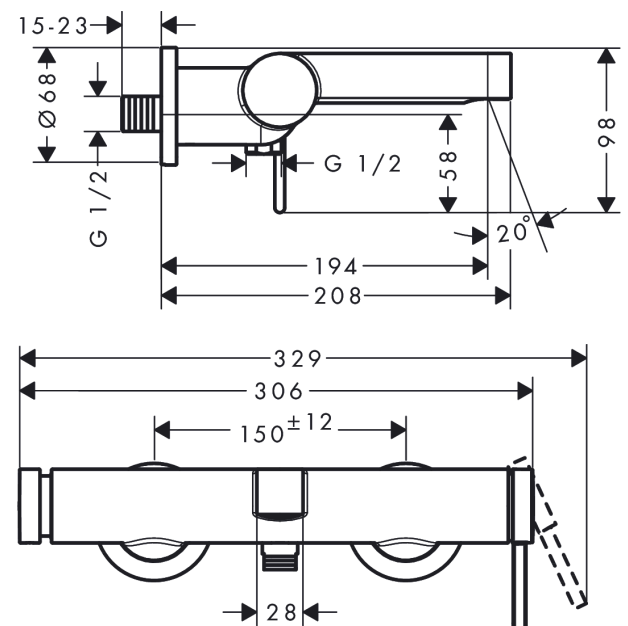

Finoris**Смеситель для ванны, однорычажный, внешнего монтажа**Поверхности : **матовый черный** Артикульный номер: **76420670****Описание****Характеристики**

- выступ 194 мм
- вид соединения: S-образные эксцентрики
- межосевое подключение: 150 мм ± 12 мм
- тип струи смесителя: обычная струя
- максимальный расход воды при 3 бар: 19 л/мин
- расход воды изливом на ванны при 3 барах: 19 л/мин
- расход воды ручным душем при 3 барах: 14,7 л/мин
- мин. рабочее давление 1 бар
- макс. рабочее давление: 10 бар
- керамический узел смешивания
- вентиль напора Select с автоматическим возвратом
- со встроенной защитной комбинацией EN 1717
- с шумопоглотителем
- подходит для проточных водонагревателей

Технология**Награды за дизайн**

reddot winner 2021

Продукт**Чертеж**

Finoris

Смеситель для ванны, однорычажный, внешнего монтажа

Поверхности : матовый черный Артикульный номер: 76420670

График расхода воды

Finoris

Смеситель для ванны, однорычажный, внешнего монтажа

Поверхности : матовый черный Артикульный номер: 76420670

Покомпонентное изображение

Год выпуска: >06/21

Finoris**Смеситель для ванны, однорычажный, внешнего монтажа**Поверхности : **матовый черный** Артикульный номер: **76420670****Перечень запасных частей**

Год выпуска: >06/21

Позиция	Описание	Артикульный номер	PC	PU
1	handle	94371670	-	1
2	hollow set screw M5x5	98446000	-	1
3	flange	94370670	-	1
4	nut	93995000	-	1
5	O-ring 35x1,5	92114000	-	1
6	cartridge, assy	93895000	-	1
7	pushbutton	94369670	-	1
8	hollow set screw M4x6	97767000	-	1
9	nut	94367000	-	1
10	selector assy	94368000	-	1
11	O-ring 12x1,5	98430000	-	1
12	O-ring 15x1,5	92118000	-	1
13	O-ring 17x1,5	98137000	-	1
14	aerator M24x1 (30 l/min)	98998000	-	1
15	special tool	95290000	-	1
16	connecting thread	95392000	-	1
17	O-ring 14x2	98129000	-	1
18	screw	94366000	-	1
19	escutcheon Ø 70 mm	94365670	-	1
20	set of S-unions	95772000	-	1
21	O-ring 29x3	98371000	-	1