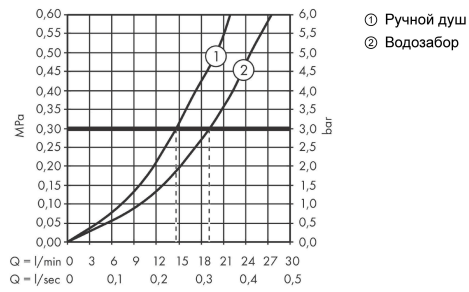

Технология**Награды за дизайн**

reddot winner 2021

Продукт**Чертеж**

Finoris

Смеситель для ванны, однорычажный, внешнего монтажа

Поверхности : матовый черный Артикульный номер: 76420670

График расхода воды

Finoris