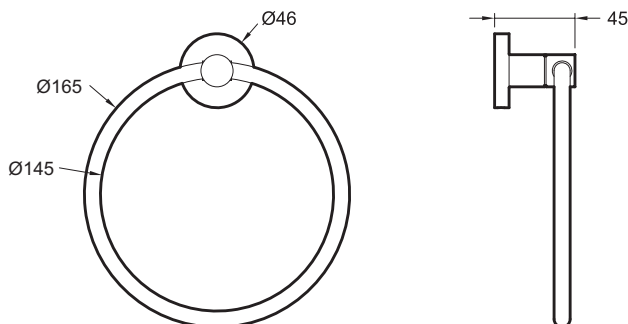

Е77822

Коллекция: Е0

Отделки*:

СР - Хром

Преимущества при монтаже

- Крепеж в комплекте

Технические характеристики

- ТИП УСТАНОВКИ: Крепление к стене

Связанные продукты

- Е77828: Настенный полотенцедержатель
- Е77826: Крючок
- Е77824: Держатель для бумаги
- Е77832: Полка для полотенец
- Е77825: Держатель со стаканчиком
- Е77827: Мыльница
- Е77830: Туалетный ершик

Общая информация

Спецификация продукта: Полотенцедержатель. Е77822. Коллекция: Е0. ТИП УСТАНОВКИ: Крепление к стене.