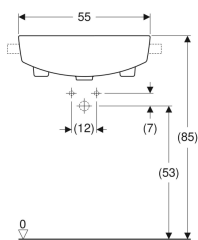

Полувстраиваемый умывальник Geberit VariForm квадратной формы

Образец

Цели применения

- Для монтажа в столешницу умывальника

Характеристики

- Прямоугольная
- Простота монтажа с прилагаемым шаблоном для отверстий

Технические характеристики

Материал | Сантехнический фарфор

Объем поставки

- Крепеж

Арт. №	Цвет / поверхность	Отверстие под смеситель	Перелив	В	Н	Т
500.681.01.1	Белый	По центру	На виду	55 см	18.5 см	45 см