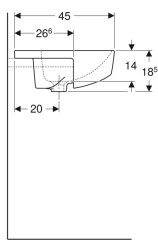

Полувстраиваемый умывальник Geberit VariForm квадратной формы

Образец

Цели применения

- Для монтажа в столешницу умывальника

Характеристики

- Прямоугольная
- Простота монтажа с прилагаемым шаблоном для отверстий

Технические характеристики

Материал | Сантехнический фарфор

Объем поставки

- Крепеж

Арт. №	Цвет / поверхность	Отверстие под смеситель	Перелив	В	Н	Т
500.681.01.1	Белый	По центру	На виду	55 см	18.5 см	45 см