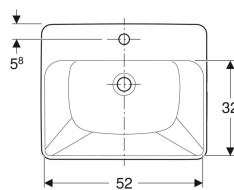

Полувстраиваемый умывальник Geberit VariForm квадратной формы

Образец

Цели применения

- Для монтажа в столешницу умывальника

Характеристики

- Прямоугольная
- Простота монтажа с прилагаемым шаблоном для отверстий

Технические характеристики

Материал | Сантехнический фарфор

Объем поставки

- Крепеж

Арт. №	Цвет / поверхность	Отверстие под смеситель	Перелив	В	Н	Т
500.681.01.1	Белый	По центру	На виду	55 см	18.5 см	45 см