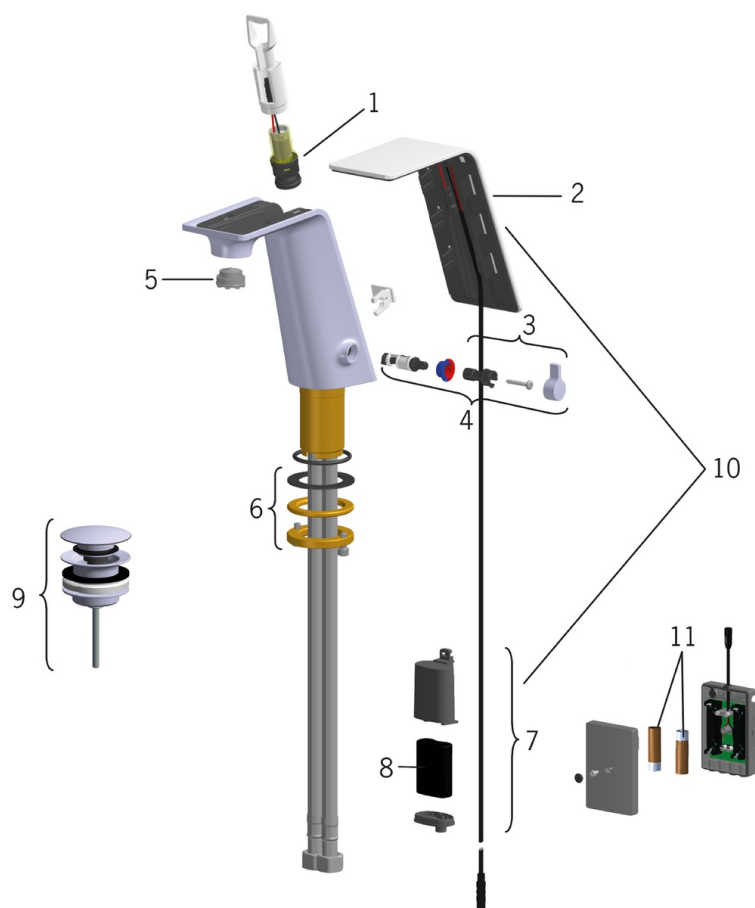

EAN: 6414150073229

www.oras.com/ru/products/oras/product/8710F

Смеситель для умывальника с неповоротным изливом и поворотным аэратором. Смеситель открывается мягким нажатием на верхнюю поверхность, после чего поток воды открыт в течение 6 сек. (Заводская настройка) При нажатии на верхнюю часть смесителя в течение одной секунды поток воды остается открытым в течение одной минуты. При нажатии на верхнюю часть смесителя в течение четырех секунд, смеситель запускает режим очистки. Поток воды остается закрытым в течение 20 секунд. Удобный в использовании регулятор температуры на рукоятке используется также как регулятор потока воды.

Запасные части

SP8710F

Название	Код
01 Электромагнитный клапан, компл.	601697V
02 Крышка, комплект	601711V
03 Ручка регулировки температуры	601709V
04 Терморегулятор	601707V
05 Аэратор и ключ , M21.5x1 НС В	601920V
06 Комплект крепежных гаек	859114V
07 Футляр батарейки	199417V
08 Литиевая батарейка, 2CR5 6 V	198330
09 Донный клапан	159056V
10 Комплект обновления , 08/2019 -	602708V
11 Батарейка, 1,5 V AA Lithium	600599V