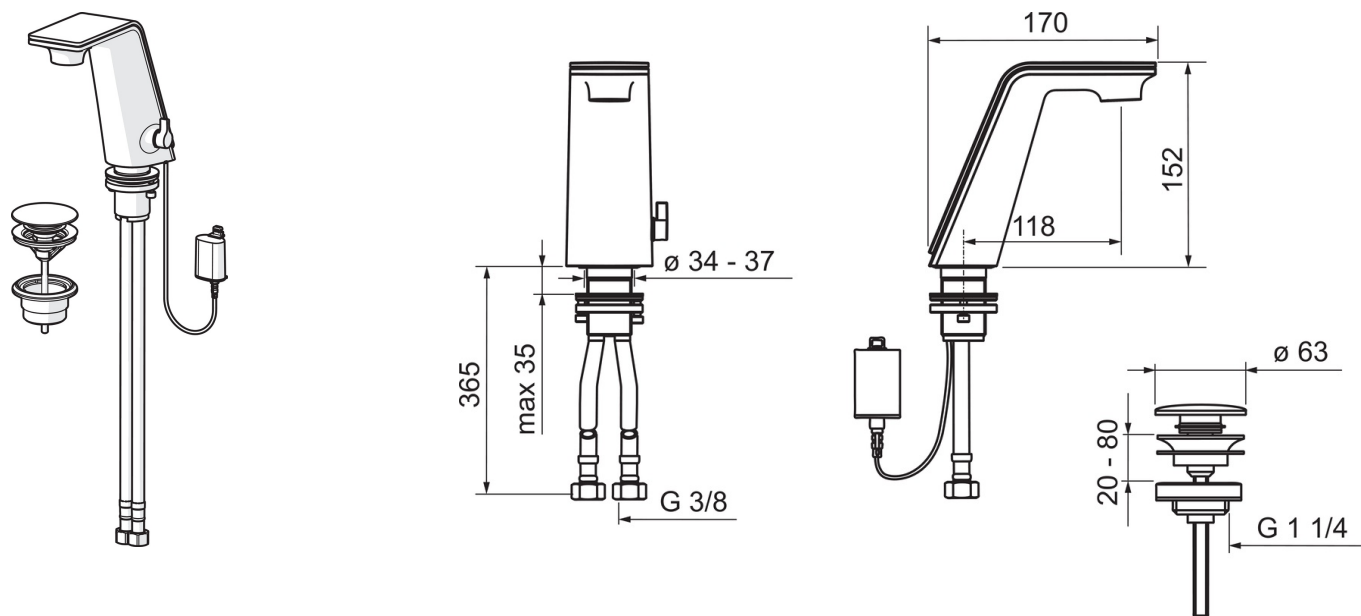

Запасные части

SP8710F

Название	Код
01 Электромагнитный клапан, компл.	601697V
02 Крышка, комплект	601711V
03 Ручка регулировки температуры	601709V
04 Терморегулятор	601707V
05 Аэратор и ключ , M21.5x1 НС В	601920V
06 Комплект крепежных гаек	859114V
07 Футляр батарейки	199417V
08 Литиевая батарейка, 2CR5 6 V	198330
09 Донный клапан	159056V
10 Комплект обновления , 08/2019 -	602708V
11 Батарейка, 1,5 V AA Lithium	600599V