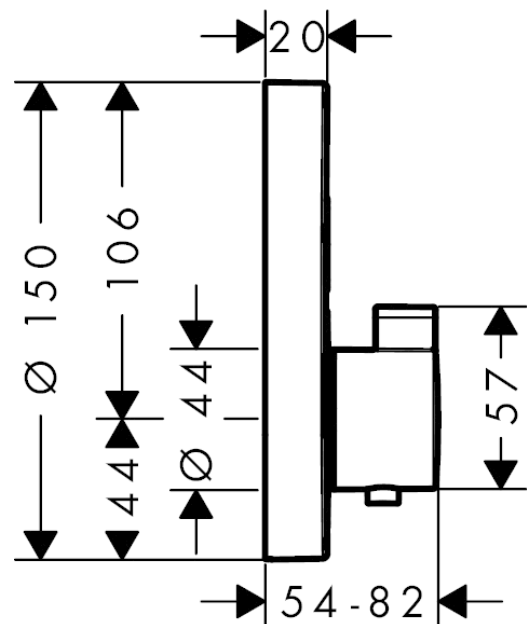

ShowerSelect S

Термостат ShowerSelect S, для 2 потребителей, CM

Поверхности : **шлиф. бронза**   Артикульный номер: **15743140**

Описание

Характеристики

- 2 потребителя
- кнопка Select включения / выключения для 2 потребителей
- возможно одновременное включение нескольких потребителей
- расход воды через верхний вывод: 25 л/мин
- расход воды через нижний вывод: 23 л/мин
- картридж термостата, клапан Select
- предохранительный ограничитель при 40°C
- регулируемое ограничение температуры
- вид соединения: скрытая часть
- мин. рабочее давление: 1 бар
- макс. рабочее давление: 10 бар
- смеситель поставляется с кнопками ручной душ, верхний душ

Технология

Награды за дизайн

Продукт

Чертеж