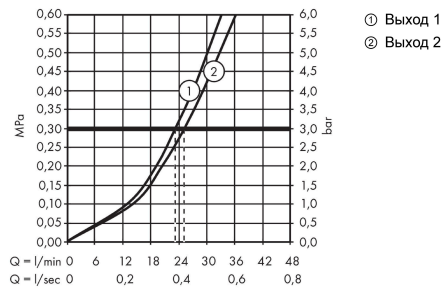

**ShowerSelect S****Термостат ShowerSelect S, для 2 потребителей, CM**Поверхности : **шлиф. бронза**    Артикульный номер: **15743140****Описание****Характеристики**

- 2 потребителя
- кнопка Select включения / выключения для 2 потребителей
- возможно одновременное включение нескольких потребителей
- расход воды через верхний вывод: 25 л/мин
- расход воды через нижний вывод: 23 л/мин
- картридж термостата, клапан Select
- предохранительный ограничитель при 40°C
- регулируемое ограничение температуры
- вид соединения: скрытая часть
- мин. рабочее давление: 1 бар
- макс. рабочее давление: 10 бар
- смеситель поставляется с кнопками ручной душ, верхний душ

**Технология****Награды за дизайн****Продукт****Чертеж**

**ShowerSelect S**

**Термостат ShowerSelect S, для 2 потребителей, CM**

Поверхности : **шлиф. бронза**    Артикульный номер: **15743140**

**График расхода воды**