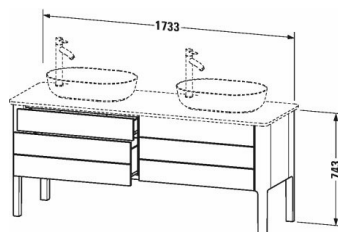

Лув Тумбочка для консоли напольная # LU9567 B

| < 1733 мм > |

Тумбочка для консоли напольная	Размеры	Вес	Номер заказа
2 выдвижных ящика, 2 выдвижных отделения, верхний ящик, вкл. вырез и крышку для сифона			
Цвета			
M36 Белый шелковисто-матовый лак M39 Скандинавский белый шелковисто-матовый лак M54 Almond Satin Matt M60 Серо-коричневый шелковисто-матовый лак M92 Каменно-серый шелковисто-матовый лак M97 Светло-голубой шелковисто-матовый лак M98 Темно-синий шелковисто-матовый лак			
Вариант	1733 x 570 мм		LU9567 B
Справка			
Рекомендуется малогабаритный сифон # 005076, Консоль не включена в комплект поставки, пожалуйста, заказывайте отдельно, Общая ширина с консолью 1783 мм, Система разделителей не монтируется дополнительно, она должна быть установлена на фабрике., Регулятор высоты, встроенный в ножку (-5 мм + 20 мм), Необходимые данные для заказа: - внутренние разделители да/нет, - положение системы разделителей слева (L), справа (R) или с обеих сторон (B), - орех 77 или клен 78			
Принадлежности			
Дополнительные модули Система разделителей из массива клена или ореха, для шкафчиков шириной 866 мм	866 мм		UV9813 B
Дополнительные модули Система разделителей из массива клена или ореха, для шкафчиков шириной 866 мм	866 мм		UV9814 L/R
Соответствующая продукция			
Консоль из массива дерева 1 консоль с двумя вырезами, для тумбочек с консолью, 1783 x 595 мм	1783 x 595 мм		LU9462 B
Каменная кварцевая консоль 1 консоль с двумя вырезами, для тумбочек с консолью, 1783 x 595 мм	1783 x 595 мм		LU9467 B
Малогабаритный сифон , 1 1/4" мм	1 1/4" мм		005076
Раковина шлифованный вариант, без перелива, без площадки под смеситель, включая выпуск с керамической крышкой, включая крепление, 600 x 400 мм	600 x 400 мм		037960