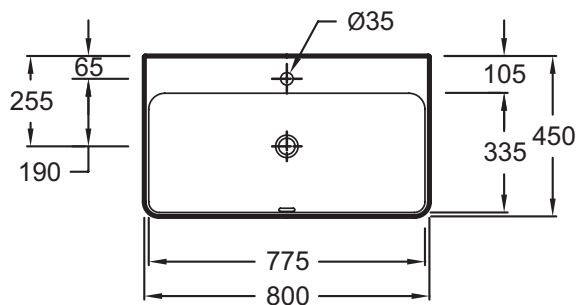

### Преимущества для конечного пользователя

- Широкий выбор: 6 размеров, с/без отверстия для смесителя, с/без переливного отверстия, 1 или 2 размеченных отверстия
- Быстрый уход: Глазурованная с 3-х сторон, мягкие края без острых углов
- Эстетическая: Переливное прямоугольное отверстие в передней части, с заглушкой, высота бортика уменьшена до 10.5 см

### Преимущества при монтаже

- Аккуратная установка: Гладкая нижняя поверхность. Глубина чаши не превышает общей высоты раковины, без переливного отверстия и отверстия для смесителя

### Технические характеристики

- Размеры (см): 80 x 45 см
- Разметка сверления отверстия для смесителя: С 1 отверстием для смесителя

- Вес: 18,2 кг
- В комплекте: заглушка для переливного отверстия

### Общая информация

Спецификация продукта: Накладная раковина 80 x 45 см, 1 отверстием для смесителя. EVC112. Коллекция: VOX. Размеры (см): 80 x 45 см. Вес: 18,2 кг. Разметка сверления отверстия для смесителя: С 1 отверстием для смесителя. В комплекте: заглушка для переливного отверстия.