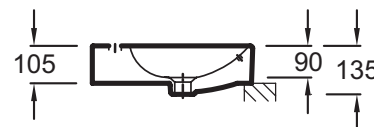

### Преимущества при монтаже

- Аккуратная установка: Гладкая нижняя поверхность. Глубина чаши не превышает общей высоты раковины, без переливного отверстия и отверстия для смесителя

### Технические характеристики

- Размеры (см): 80 x 45 см
- Разметка сверления отверстия для смесителя: С 1 отверстием для смесителя

- Вес: 18,2 кг
- В комплекте: заглушка для переливного отверстия

### Общая информация

Спецификация продукта: Накладная раковина 80 x 45 см, 1 отверстием для смесителя. EVC112. Коллекция: VOX. Размеры (см): 80 x 45 см. Вес: 18,2 кг. Разметка сверления отверстия для смесителя: С 1 отверстием для смесителя. В комплекте: заглушка для переливного отверстия.