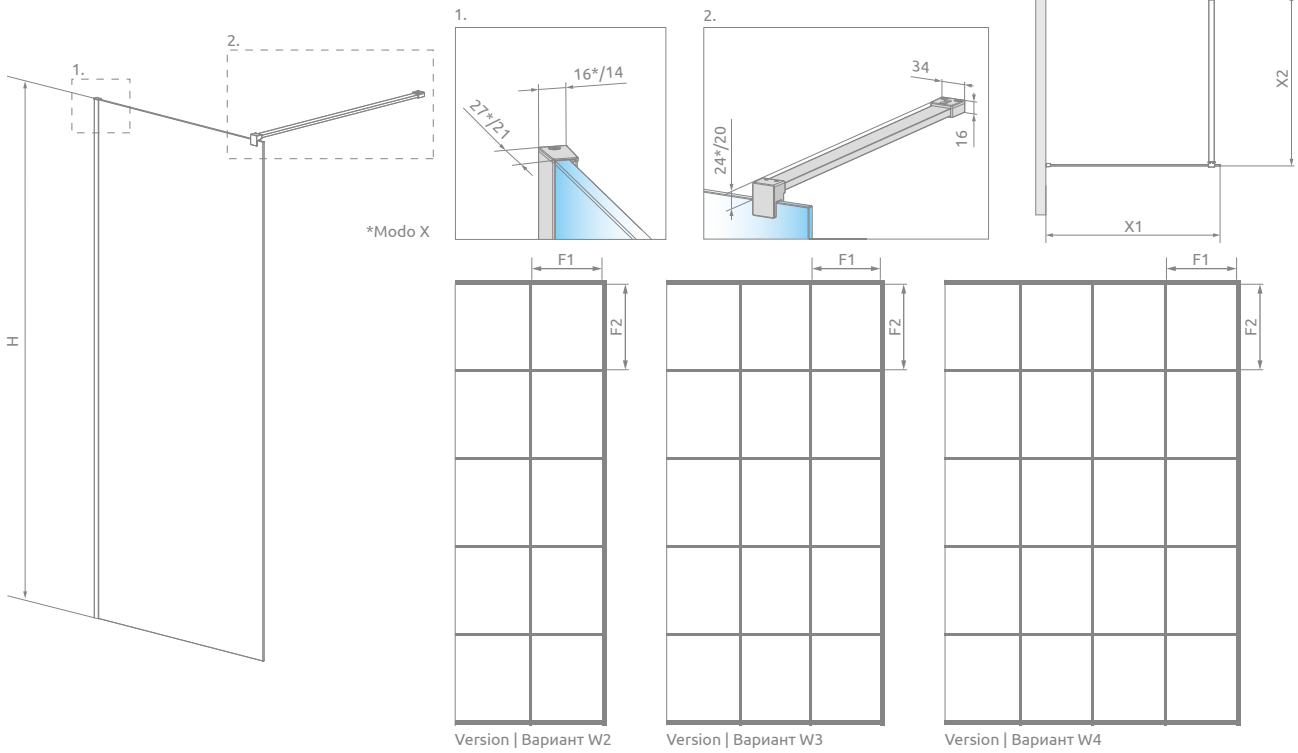

Modo X Black II Factory

Modo New Black II Factory

Profile finish:
Данное изделие доступно с фурнитурой цвета:

54 Black
54 Черный

Modo New Black II Factory + shower board, душевая плита

A universal shower enclosure that can be assembled as a left-hand or right-hand version.
Кабина универсальная, возможен как левосторонний, так и правосторонний монтаж.

TECHNICAL DRAWINGS | ТЕХНИЧЕСКИЕ РИСУНКИ

| Model Модель | X1 | X2 | H | F1 | F2 | Version Вариант |
|-----------------------------------|-----------|----------|------|-----|-----|-------------------|
| Modo (X/New) Black II Factory 50 | 485-495 | max 1500 | 2000 | 215 | 384 | W2 |
| Modo (X/New) Black II Factory 55 | 535-545 | max 1500 | 2000 | 240 | 384 | |
| Modo (X/New) Black II Factory 60 | 585-595 | max 1500 | 2000 | 265 | 384 | |
| Modo (X/New) Black II Factory 65 | 635-645 | max 1500 | 2000 | 290 | 384 | |
| Modo (X/New) Black II Factory 70 | 685-695 | max 1500 | 2000 | 315 | 384 | |
| Modo (X/New) Black II Factory 75 | 735-745 | max 1500 | 2000 | 340 | 384 | |
| Modo (X/New) Black II Factory 80 | 785-795 | max 1500 | 2000 | 365 | 384 | |
| Modo (X/New) Black II Factory 85 | 835-845 | max 1500 | 2000 | 390 | 384 | |
| Modo (X/New) Black II Factory 90 | 885-895 | max 1500 | 2000 | 273 | 384 | W3 |
| Modo (X/New) Black II Factory 95 | 935-945 | max 1500 | 2000 | 290 | 384 | |
| Modo (X/New) Black II Factory 100 | 985-995 | max 1500 | 2000 | 306 | 384 | |
| Modo (X/New) Black II Factory 105 | 1035-1045 | max 1500 | 2000 | 323 | 384 | |
| Modo (X/New) Black II Factory 110 | 1085-1095 | max 1500 | 2000 | 340 | 384 | |
| Modo (X/New) Black II Factory 115 | 1135-1145 | max 1500 | 2000 | 357 | 384 | |
| Modo (X/New) Black II Factory 120 | 1185-1195 | max 1500 | 2000 | 373 | 384 | W4 |
| Modo (X/New) Black II Factory 125 | 1235-1245 | max 1500 | 2000 | 390 | 384 | |
| Modo (X/New) Black II Factory 130 | 1285-1295 | max 1500 | 2000 | 302 | 384 | |