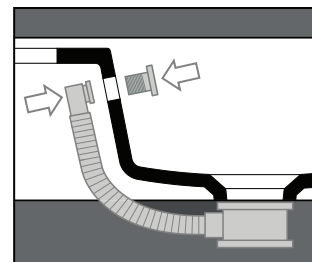

Agile

Consolle / Console

Trooppieno / overflow

AG 121

Disegni Tecnici
Technical Drawings

Consolle 121 monoforo da appoggio o sospeso
(Trooppieno aggiuntivo incluso)

Counter top or wall hung console 121
for single tap hole.
(Additional overflow included)

Accessori di completamento
Accessories available

- Sifone lavabo da 1^{1/4} - SIF 165
- Trap for washbasin 1^{1/4} - SIF 165
- Sifone lavabo da 1^{1/4} - SIF 270
- Trap for washbasin 1^{1/4} - SIF 270
- Piletta di scarico "shut rapid"
o "free flow" - PLCR (cromo)
- Pop-up waste "shut rapid"
or "free flow" - PLCR (chrome)
- Piletta di scarico "shut rapid"
o "free flow" - PLCE (ceramica)
- Pop-up waste "shut rapid"
or "free flow" - PLCE (ceramic)
- Scatola viti di fissaggio - F89
- Set of fixing screw - F89
- Porta asciugamani laterale - AGPL
DX/SX cm 45,5 (cromo/nero matt)
- Side towel rail AGPL Dx/Sx cm 45,5
(chrome / black matte)
- Porta asciugamani frontale - AGF121
cm 120 (cromo/nero matt)
- Front - Mounted towel rail - AGF121
cm 120 (chrome/black matte)
- Struttura in metallo d'appoggio cm 120 - AGSA121
- Metal frame free standing cm 120 - AGSA121
- Struttura in metallo sospesa cm 120 - AGSS121
- Metal frame wall-hung cm 120 - AGSS121