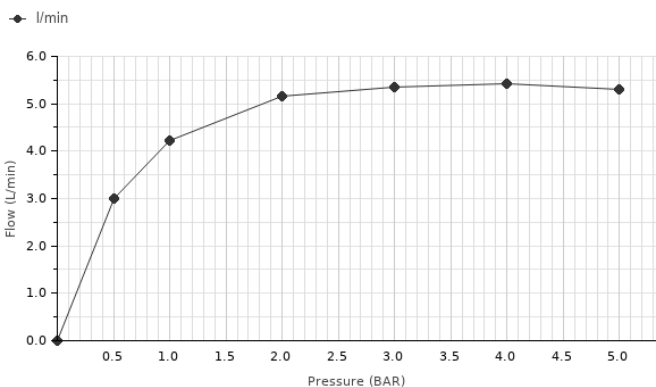

## Диаграмма пропускной способности

Pressure (bar)	0	0.5	1	2	3	4	5
Flow - l/min	0	3.01	4.22	5.17	5.34	5.42	5.3