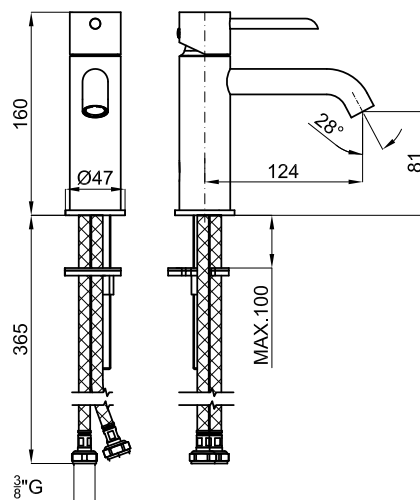

## Описание

Однорычажный смеситель для раковины с керамическим картриджем Ø35 мм. Подключение 3/8", длина шлангов 365-мм., без автоматического клапана слива слива и с аэратор "plus". Открытие на холодную Пропускная способность при 3 барах 5,34 л/мин.

## Диаграмма пропускной способности

Pressure (bar)	0	0.5	1	2	3	4	5
Flow - l/min	0	3.01	4.22	5.17	5.34	5.42	5.3

## Техническая схема

Размеры в мм

**гарантия:** Для ознакомления с гарантийной или другой информацией, относящейся к данному артикулу, посетите наш веб-сайт

**noken**  
PORCELANOSA BATHROOMS

Правовая информация: вся информация о продукции NOKEN указанная в данном каталоге носит исключительно информационный характер без какой-либо договорной стоимости, не является исчерпывающей и не являются публичной офертой. Для произведения правильного подбора артикулов и получения дополнительной информации о материалах и их установке, пожалуйста, посетите наши выставочные залы. NOKEN оставляет за собой право изменять или удалять любую информацию указанную в этом каталоге без предварительного предупреждения. Изображения и цвета продукции, могут несколько отличаться от реальных.